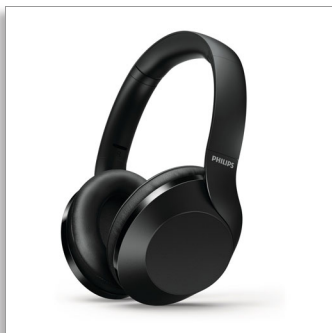

Philips
Trådløse Bluetooth®-
hodetelefoner

Elementer på 40 mm / lukket
bakside
Over øret

TAPH802BK

Stilig design. 30 timers avspillingstid.

Trådløse hodetelefoner med høyoppløselig lyd

Uansett hva du gjør i løpet av uken, gjør disse trådløse hodetelefonene pendlingen mer behagelig, med balansert og detaljert lyd og opptil 30 timers avspillingstid. Hvis du trenger mer, kan du lade dem opp raskt og få mellom to og seks timer med ekstra kraft

Føles bra ut. Ser bra ut. Lang avspillingstid

- Alle turer. Opptil 30 timers avspillingstid.
- 40 mm akustiske neodym drivere
- Fleksibel design
- Detaljert lyd. Kraftig bass
- Perfekt justert komfort

Fra fokusspillelisten til et viktig anrop

- Rask lading. Lad i fem minutter og få to timers spilletid
- Hurtiglading. Lad i 15 minutter og få seks timers spilletid
- Innebygd mikrofon med ekkokansellering for klar lyd
- Flerfunksjonsknapp. Kontroller musikk og samtaler enkelt

Drift

- Batteritype: LI-Polymer
- Avspillingstid for musikk: 30 t
- Oppladbar
- Standby-tid: 200* t
- Taletid: 30* timer

Lyd

- Akustisk system: Lukket

- Membran: PET
- Frekvensområde: 7–40 000 Hz
- Impedans: 32 ohm
- Magnettype: Neodym
- Maksimal inngangseffekt: 30 mW
- Følsomhet: 98 dB
- Høyttalerdiameter: 40 mm