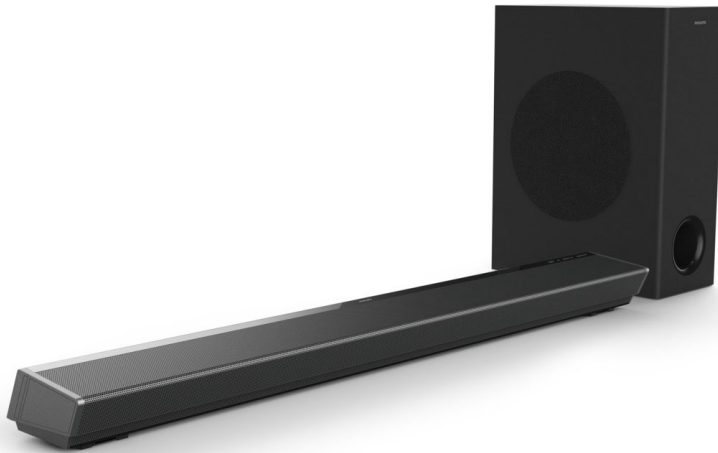

Philips
Altavoz SoundBar

Subwoofer inalámbrico de 3.1
canales

Dolby Atmos®
2 entradas y salidas HDMI (ARC)
320 W

TAPB603

Para cada momento emocionante

Experimenta un sonido cinematográfico desde tu sofá. Esta barra de sonido Dolby Atmos con subwoofer inalámbrico te envuelve más en los programas y las películas que te encantan. Escucharás el drama fluir por todo tu cuerpo e incluso por encima de la cabeza.

La emoción del cine

- Dolby Atmos. Sonido cinematográfico
- 3 canales: controladores de medio rango y tweeters
- Altavoz central para un diálogo brillante. Que no se te escape ni una palabra.
- Subwoofer inalámbrico. Graves más profundos.
- Potencia de salida de 320 W. Sonido potente.

Escucha cada nota desde cualquier fuente

- Rejilla de metal resistente para un sonido nítido
- Conexiones Bluetooth y USB
- Entrada óptica y entrada de audio
- Dos entradas HDMI con transferencia 4K
- Salida HDMI (ARC). Controla la barra de sonido con el control remoto del televisor

Amor a primera vista y a primera oída.

- Diseño de bajo perfil de la barra de sonido. Subwoofer de perfil estrecho
- Colócala en la mesa del televisor, en la pared, o sobre cualquier superficie plana

PHILIPS