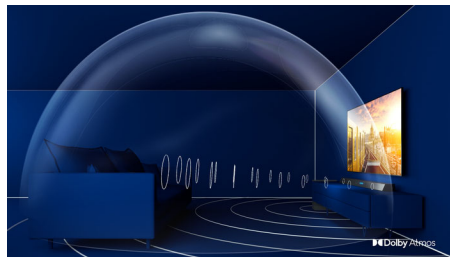

Destacados

Dolby Atmos 3.1

Tres canales reproducen altura además de profundidad, lo que crea un sonido envolvente virtual tridimensional. Tanto si se trata de naves espaciales volando por encima de tu cabeza como una multitud en una arena, sentirás el drama fluir por encima y alrededor tuyo.

Diálogos nítidos

El altavoz central de la barra de sonido garantiza unos diálogos nítidos, claros y bien equilibrados. Podrás escuchar cada palabra, tanto si estás sentado en la esquina de la habitación como en el centro.