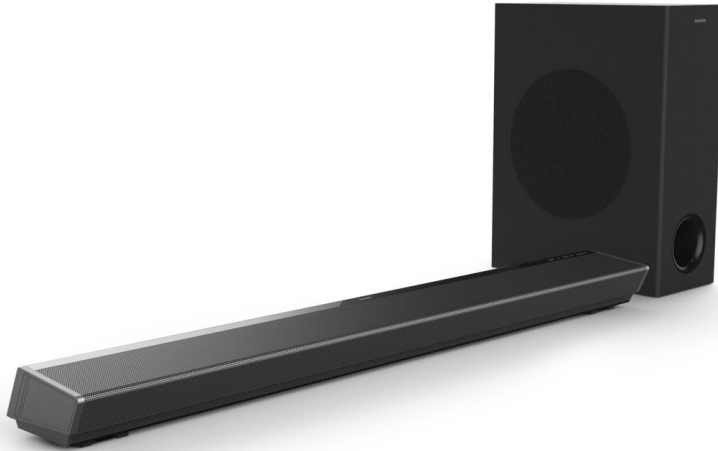

Philips
SoundBar skaļrunis

3.1 kanālu bezvadu basu skaļrunis

Dolby Atmos®
2 HDMI ieejas un HDMI izeja
ARC
320 W

TAPB603

Katram aizraujošam mirklim

Izbaudiet kinoteātra līmeņa skaņu savā dīvēnā. Šis Dolby Atmos SoundBar skaļrunis ar bezvadu zemfrekvenču skaļruni ļauj jums iegrimt iecienītākajos raidījumos un filmās. Skaņa aptvers jūs un arī plūdis virs jūsu galvas.

Kinoteātra līmeņa sajūtas

- Dolby Atmos. Kinoteātra līmeņa skaņa
- 3 kanāli: vidējā diapazona frekvenču skaļruni un augsto frekvenču skaļruni
- Centrālais skaļrunis skaidram dialogam. Sadzirdiet katru vārdu
- Bezvadu basu skaļrunis. Dziļāks bass
- 320 W izejas jauda. Jaudīga skaņa

Visi avoti. Katra nots.

- Robusts metāla siets skaidrai skaņai
- Bluetooth un USB savienojumi
- Optiskā ieeja un audio ieeja
- 2x HDMI ievadi ar 4K piekļuvi
- HDMI-izeja (ARC). Kontrolējiet SoundBar skaļruni ar TV tālvadības pulti

Ieraugiet. Izdzirdiet. Iemīliet.

- Zema profila SoundBar skaļruņa dizains. Slaida profila basu skaļrunis
- Novietojiet uz TV galdiņa, pie sienas vai uz jebkuras līdzenas virsmas

PHILIPS

SoundBar skaļrunis