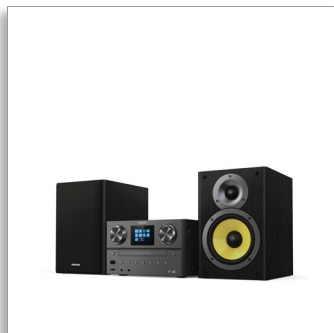

Philips
Mikrowieża

Radio internetowe, DAB+
Bluetooth, Spotify Connect
USB, MP3-CD
100 W

TAM8905

Odtwarzaj głośno swoją ulubioną muzykę.

Wypełnij pokój dźwiękami, które kochasz. Ta atrakcyjna mikrowieża jest wyposażona w radio internetowe, funkcję Spotify Connect, Bluetooth i odtwarzacz płyt CD. Można również dostroić radio DAB+ lub FM — a wszystko to przy potężnym dźwięku 100 W.

Doskonały dźwięk Twojej muzyki

- Muzyka, podcasty i inne treści
- Głośniki w obudowie bass reflex. Wyraźne tony wysokie i bogate tony niskie
- Głośnik niskotonowy 5,25". Głośniki kopułkowe. Maksymalna moc wyjściowa 100 W
- Cyfrowa korekcja dźwięku. Wybierz wstępnie skonfigurowany styl dźwięku

Wypełnij pokój dźwiękiem

- Czuj się jak u siebie w domu
- Zasilanie sieciowe. Pilot zdalnego sterowania
- Wymiary jednostki centralnej: 230 x 145 x 262 mm
- Wymiary głośnika: 174 x 260,6 x 229 mm

PHILIPS

Klasyczny wygląd

Centralna jednostka z matowego aluminium i drewniane obudowy głośników wyglądają jak sprzęt hi-fi. Kolorowy wyświetlacz pokazuje źródło lub stację, a także okładkę albumu i informacje o utworze. Fakturowane pokrętki