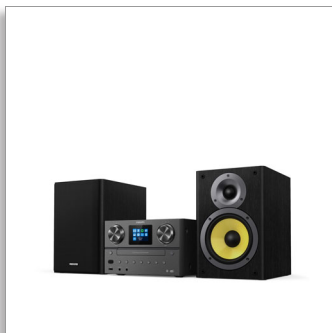

TAM8905

Uw favoriete muziek mag worden gehoord.

Vul uw kamer met de audio waar u van houdt. Met internetradio, Spotify Connect, Bluetooth en een cd-speler kan dit aantrekkelijke microsysteem het allemaal afspelen. U kunt ook afstemmen op DAB+- of FM-radio, allemaal met een groots geluid van 100 W.

Groots geluid voor uw muziek

- Al uw muziek, podcasts en meer
- Woofer van 5,25 inch. Dome tweeters. Maximaal uitgangsvermogen van 100 W
- Basreflex-luidsprekers. Heldere hoge tonen en rijke lage tonen
- Digital Sound Control. Kies een vooraf ingestelde geluidsregeling

Vul de kamer met muziek

- Netvoeding. Afstandsbediening
- Thuis in uw huis
- Afmetingen van de hoofdunit: 230 x 145 x 262 mm
- Afmetingen luidspreker: 174 x 260,6 x 229 mm

Meer geweldige producten

- Klassieke vormgeving. Moderne functies
- Internetradio. DAB+ FM-radio
- Spotify Connect. Bluetooth. Audio-ingang. CD-speler
- USB-poort. Sluit een oude bron aan of laad een mobiele telefoon op

PHILIPS