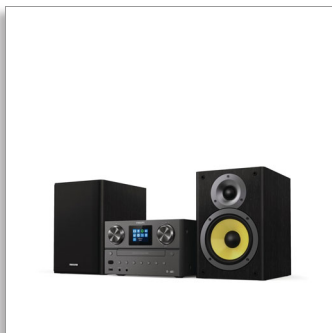

Philips
Micromuzieksysteem

Internetradio, DAB+
Bluetooth, Spotify Connect
USB/MP3-CD
100W

TAM8905

Uw favoriete muziek mag worden gehoord.

Vul uw kamer met de audio waar u van houdt. Met internetradio, Spotify Connect, Bluetooth en een cd-speler kan dit aantrekkelijke microsysteem het allemaal afspelen. U kunt ook afstemmen op DAB+- of FM-radio, allemaal met een groots geluid van 100 W.

Groots geluid voor uw muziek

- Al uw muziek, podcasts en meer
- Basreflex-luidsprekers. Heldere hoge tonen en rijke lage tonen
- Woofer van 5,25 inch. Dome tweeters. Maximaal uitgangsvermogen van 100 W
- Digital Sound Control. Kies een vooraf ingestelde geluidsregeling

Vul de kamer met muziek

- Thuis in uw huis
- Netvoeding. Afstandsbediening
- Afmetingen van de hoofdunit: 230 x 145 x 262 mm
- Afmetingen luidspreker: 174 x 260,6 x 229 mm

PHILIPS

Kenmerken

Al uw muziek

Van klassieke muziek tot de nieuwste podcasts. U kunt Spotify in de beste kwaliteit via Wi-Fi streamen met Spotify Connect. U kunt ook afspeellijsten en meer streamen via Bluetooth, CD's afspelen of verbinding maken met andere bronnen via de audio-ingang of USB.