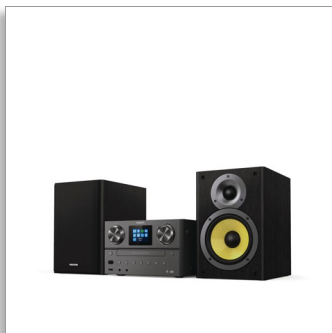

Philips
Microchaîne

Radio Internet, DAB+

Bluetooth®, Spotify Connect
USB, CD-MP3
100 W

TAM8905

Toute la musique, à fond.

Remplissez la pièce des contenus que vous aimez. Radio Internet, Spotify Connect, Bluetooth® et lecteur de CD : cette belle microchaîne diffuse tout. Vous pouvez également écouter des stations de radio DAB+ ou FM en profitant d'un son puissant de 100 W.

Un son puissant pour votre musique

- Toute votre musique, tous vos podcasts et plus encore
- Enceintes Bass Reflex. Des aigus cristallins et des graves profonds.
- Haut-parleur de graves de 5,25". Tweeters à dôme. Puissance de sortie maximale de 100 W.
- Digital Sound Control : choisissez un style sonore prédéfini

De la musique dans toute la pièce

- Une solution idéale pour votre intérieur
- Alimentation secteur. Télécommande.
- Dimensions de l'unité principale : 230 x 145 x 262 mm
- Dimensions de l'enceinte : 174 x 260,6 x 229 mm

Des aigus cristallins et des graves profonds

Ces enceintes offrent un son exceptionnel. Les aigus sont cristallins grâce aux tweeters à dôme et les basses sont puissantes grâce aux haut-parleurs de graves de 5,25" et aux ports Bass Reflex. La puissance de sortie maximale de 100 W permet de diffuser un son puissant dans n'importe quelle pièce. Une solution idéale pour un salon ou un living décloisonné.