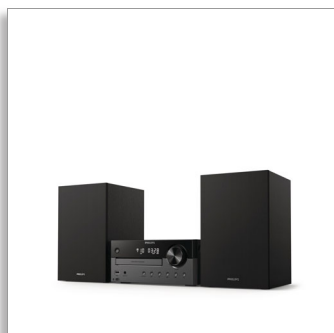

Philips
Hudební mikrosystém

Bluetooth®

CD, MP3-CD, USB, DAB+, FM
Port USB pro nabíjení
60 W, zvukový vstup

TAM4505

Elegantní vzhled, bohatý zvuk.

Obohatěte svůj domácí poslech díky tomuto mikrosystému klasického vzhledu. Vychutnejte si křišťálově čisté digitální rádio DAB+/FM, streamování hudby a podcastů a přehrávání disků CD – to vše s bohatým zvukem o výkonu 60 W. Další zdroje můžete připojit prostřednictvím rozhraní USB nebo vstupu audio-in.

Skvělý zvuk pro vaši hudbu

- Reproktory bass-reflex. Bohatší hluboké tóny
- 4" basový reproduktor, 20mm výškový reproduktor, výstupní výkon 60 W.
- Digitální nastavení zvuku. Vyberte přednastavený styl zvuku