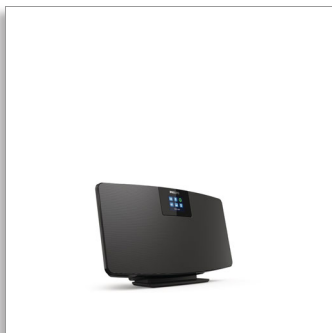

„Philips“  
Internetinis radijas

**DAB+**  
„Spotify Connect“  
„Bluetooth®“

**TAM2805**

## Itin plonas. Su įvairiomis funkcijomis.

Trūksta vietos? Norisi didelių pramogų. Bei internetinio radijo ir DAB+? Ši plona, ant sienos montuojama mikrosistema yra suderinama su „Spotify Connect“ ir joje veikia transliavimas „Bluetooth“ ryšiu. Net galite prijungti CD grotuvaž arba patefoną.