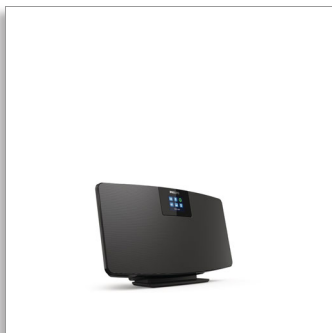

Philips  
Interneta radio

DAB+  
Spotify Connect  
Bluetooth®

TAM2805

## Īpaši kompakts. Funkcijām bagāts.

Maz vietas? Dodiet priekšroku izklaidei. Papildus interneta radio un DAB+ šī kompaktā pie sienas stiprināmā mikrosistēma nodrošina saderību ar Spotify Connect un straumēšanu, izmantojot Bluetooth. Varat pievienot pat kompaktdisku vai plašu atskaņotāju.

### Elastīgs statīvs. Pievilcīgs dizains.

- Viena maza sistēma visai jūsu mūzikai
- Ideāla nelielām vietām
- 2 x 2,75 collu pilna diapazona skaļruņi. 10 W maksimālā izejas jauda
- Kompakta, pie sienas piestiprināma konstrukcija. Vai brīvēstāvoša uz galdiņa