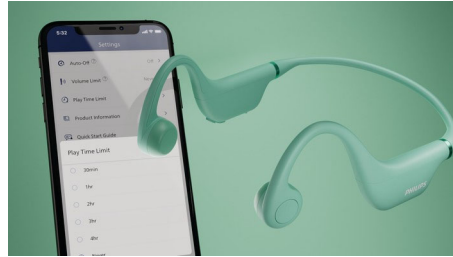

Controlos parentais

Limite facilmente o volume e o tempo de reprodução através da aplicação Philips. O nível de decibéis dos auscultadores está limitado a 85 dB, mas pode ser definido para um nível mais baixo para ouvidos mais sensíveis. Defina o tempo de reprodução por dia ou semana e um comando de voz irá lembrar as crianças quando o tempo estiver a terminar!

5 horas de reprodução

Estes excelentes auscultadores têm capacidade para 5 horas de reprodução. Com o seu design leve e confortável, os seus filhos poderão passar o tempo de reprodução a ouvir as músicas favoritas ou a atender as suas chamadas!

TAK4607GY/00

Microfone interno

Os auscultadores dispõem de um microfone interno que elimina o ruído ambiente de fundo para que a voz dos seus filhos seja sempre nítida, quer estejam a jogar, numa aula online ou ao telefone!

Proteção contra água IPX5

Uma classificação de proteção contra água IPX5 permite-lhe usufruir dos auscultadores no exterior em todas as condições climáticas! Os auscultadores são resistentes a salpicos e podem suportar mais do que um pouco de suor ou chuva, pelo que não precisa de se preocupar!

Aro para a cabeça ajustável

O aro para a cabeça dos auscultadores é flexível e ajustável. Isto significa que os auscultadores se adaptam confortavelmente à cabeça do seu filho à medida que crescem! Dos 4 aos 12 anos, serão a forma perfeita para os seus filhos ouvirem, aprenderem e brincarem!