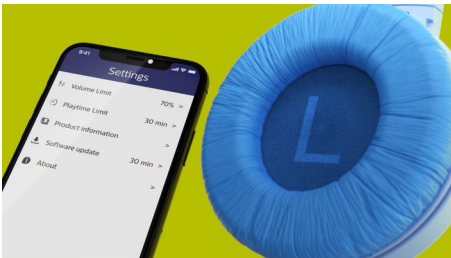

Γονικοί έλεγχοι

Ειδικά σχεδιασμένα για να είναι ασφαλή για τα μικρά αυτιά, αυτά τα ακουστικά διαθέτουν οδηγούς 32 χιλ. που έχουν περιορισμό στα

85 dB. Οι γονείς μπορούν επίσης να ρυθμίζουν τα μέγιστα όρια έντασης ήχου και χρόνου αναπαραγωγής στην εφαρμογή Philips Headphones. Μπορείτε να χαλαρώσετε ενώ τα παιδιά διασκεδάζουν.