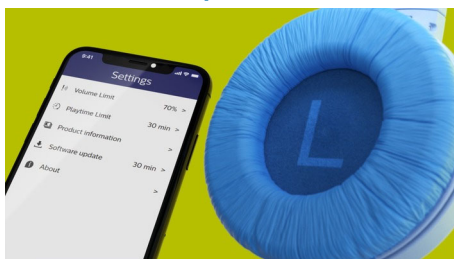

Възпроизвеждане навсякъде

- Удобство за деца
- Лесно управление. От музика до обаждания
- Ясен звук от 32 мм мембрани

Готови за вас

- Лесно съхранение. Конструкция с плоско и компактно сгъване
- Съвместимост с аудио кабел (3,5 мм жак)
- Персонализирано управление на звука и други. Приложение Philips Headphones

PHILIPS

Детски безжични слушалки с наушници

Безжични слушалки с наушници Светещи наушници, Родителски контрол чрез приложение, Ограничена сила на звука до 85 dB

Акценти

28 часа време на възпроизвеждане

От далечни пътувания до време пред екрана или домашна работа – децата ще харесат тези безжични слушалки с наушници! Те получават 28 часа време за възпроизвеждане с едно зареждане, а пълното зареждане отнема 2 часа. Бързо 15-минутно зареждане предоставя допълнителни 2 часа време на възпроизвеждане.

Родителски контрол

Специално проектирани, за да бъдат безопасни за младите уши, тези слушалки разполагат с 32 мм мембрани, които са с ограничение на силата на звука до 85 dB. Родителите могат също да зададат максимална сила на звука и време на възпроизвеждане в приложението Philips Headphones. Можете да се отпуснете, докато те се забавляват.

Светещи наушници

Наушниците разполагат с панели, които светят за допълнителен блясък и фънки стил. Има четири

варианта, от които можете да изберете: червени светлини, зелени светлини, сини светлини или комбинация от трите! Просто натиснете бутона върху наушника, за да прегледате опциите за осветление.