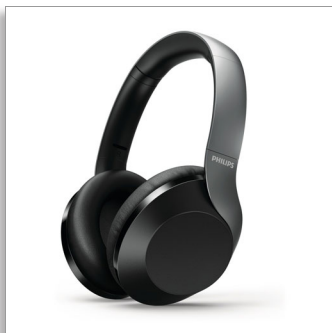

Philips
Casque circum-aural sans
fil avec Hi-Res Audio

HP 40 mm/conception arrière
fermée

TAH8505BK

Contrôlez le silence

casque sans fil à réduction de bruit active

Écoutez votre musique, pas le bruit. Contrôlez la fonction de réduction active du bruit sur ce casque circum-aural sans fil, afin de vous adapter aux circonstances. Avec ses 30 heures d'autonomie et sa fonction de charge rapide, vous êtes prêt pour tout votre voyage.

Confort, style et longue autonomie

- Suppression active du bruit (ANC) : concentrez-vous sur la musique
- 30 heures d'autonomie en lecture ou en conversation (25 h avec l'ANC)
- Conception pliable à plat et compacte. Rangement facile
- Arceau doux et réglable, coussinets de coque doux

Une écoute agréable

- Haut-parleurs acoustiques de 40 mm en néodyme : un son détaillé
- Hi-Res Audio : des détails parfaitement reproduits
- Entrée jack pour une utilisation filaire

D'une écoute attentive à un appel important