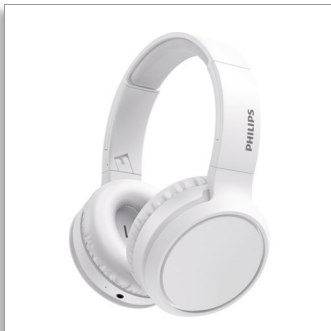

Philips
Kabellose Kopfhörer

40-mm-Treiber/geschlossen

Leicht
Faltsystem für kompakte
Aufbewahrung
Bis zu 29 Stunden
Wiedergabezeit

TAH5205WT

Hier kommt der Bass

Setzen Sie die Kopfhörer auf und spüren Sie den Bass! Diese kabellosen Over-Ear-Kopfhörer verfügen über eine BASS Boost-Taste für tiefen Bass auf Knopfdruck. Sie erhalten bis zu 29 Stunden Wiedergabezeit, schnelles Aufladen und eine solide Bluetooth-Verbindung. Verpassen Sie keine Beats mehr.

Lauter, satter Bass

- Leistungsstarke 40-mm-Neodym-Treiber. BASS Boost-Taste.
- Over-Ear-Design mit geschlossenem Design. Hervorragende Geräuschisolierung.
- 29 Stunden Wiedergabezeit. Aufladung über USB-C.
- 15 Minuten Ladezeit, zusätzliche 4 Stunden Wiedergabezeit

Komfort

- Lautstärkeregelung
- Art der Steuerung: Taste

Design

- Farbe: Weiß
- Tragestil: Kopfbügel
- Faltpbares Design: Flach/nach innen
- Passform: Over-Ear
- Ohrkappentyp: Geschlossenes Design
- Material der Ohrmuscheln: Kunstleder