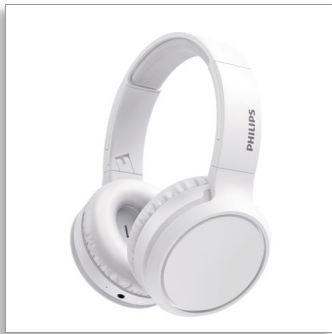

Philips  
Casque sans fil

Transd. 40mm / fermés à l'arrière

Légèreté  
Compact et pliable  
Jusqu'à 29 heures de lecture

TAH5205WT

## Voici les basses

Couvrez vos oreilles et ressentez les basses! Ce casque d'écoute supra-auriculaire sans fil doté d'une fonction d'amplification des basses à une seule touche. Vous obtenez jusqu'à 29 heures de lecture, une recharge rapide, et une connexion Bluetooth infaillible. Vous ne manquerez pas une note.

### Profondes basses puissantes

- Puissants transducteurs au néodyme de 40 mm. Bouton d'amplification des basses.
- Casque supra-auriculaire fermé. Excellente isolation acoustique.
- Autonomie de 29 heures. Recharge par USB-C.
- Rechargez-le pendant 15 minutes et profitez de 4 heures de plus pour la lecture

### Un maximum de confort. Un maximum de style.

- Serre-tête rembourré léger et réglable.
- Oreillettes douces qui peuvent être inclinées pour un confort optimal.
- Coloris mats attrayants
- Modèle compact et pliable facile à ranger.