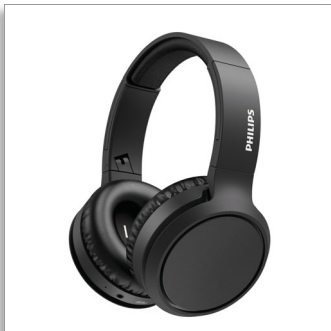

Philips NULL
Trådløse hovedtelefoner

40 mm enheder/lukket bagside
Bluetooth®
Flad sammenfoldning

TAH5205BK

Her kommer bassen

Dæk dine ører til, og mærk bassen! Disse trådløse over-ear-hovedtelefoner har en knap til forstærkning af bassen, så du kan få en dybere bas med et enkelt tryk. Du får op til 29 timers spilletid, hurtig opladning og en bundsolid Bluetooth-forbindelse. Du går ikke glip af noget.

Fyldig og markant bas

- Kraftfulde 40 mm neodymenheder. Knap til BASS boost.
- Over-ear-design med lukket bagside. Fantastisk lydisolering.
- 29 timers spilletid. USB-C-opladning.
- Oplad i 15 minutter, få 4 timers ekstra spilletid

Maksimal komfort. Maksimal stil.

- Let, justerbar og polstret hovedbøjle
- Bløde ørepuder, der kan vinkles for maksimal komfort
- Løjnefaldende, matte farver
- Kompakt foldedesign for nem opbevaring.

Nem tilslutning. Nem betjening.

- Multifunktionsknap. Betjen nemt musik og opkald
- Bundsolid Bluetooth-tilslutning. Nem betjening
- Aftageligt inline-kabel. Brug kabel, og bliv ved med at lytte.

PHILIPS

Trådløse hovedtelefoner
40 mm enheder/lukket bagside Bluetooth®, Flad sammenfoldning