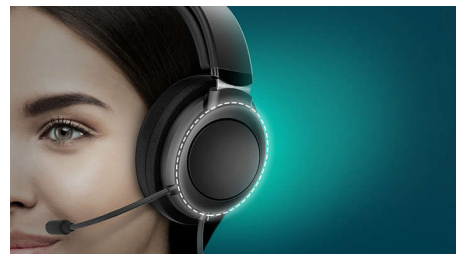

Excelente aislamiento del sonido a partir del

Excelente aislamiento del sonido a partir del diseño con parte posterior cerrada

Controlador potente de neodimio de 32 mm

Controladores potentes de neodimio de 32 mm

Emparejamiento inteligente.

Un toque prolongado del botón multifunción hace que estos auriculares inalámbricos Bluetooth estén listos para emparejarse. Una vez que están emparejados, los auriculares recuerdan el último dispositivo al que se vincularon.

Almohadillas suaves

Almohadillas suaves que se pueden ir moviendo hasta que encuentren la posición más cómoda

Plegable y compacto

Plegable y compacto, excelente para viajes y llevar tu música adonde quieras.