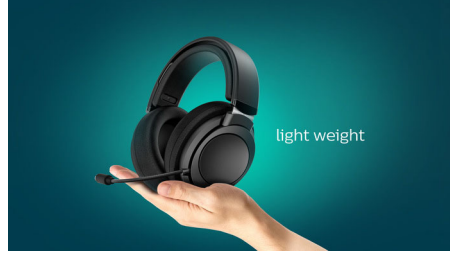

Poids minimal, confort maximal.

- Arceau réglable pour un confort longue durée
- Coussinets confortables pour une utilisation longue durée
- Les coques recouvertes d'une matière fraîche au toucher offrent un confort maximal
- Design circum-aural léger pour un confort longue durée

PHILIPS

Casque pour jeux PC

HP 40 mm/conception arrière fermée Circum-aural, Coussinets confortables, Pliage polyvalent compact

TAGH401BL/00

Points forts

Bandeau réglable

L'arceau au design unique offre un maintien confortable et personnalisé, avec réglage de la hauteur, pour un confort longue durée.

Les coques douces recouvertes d'une matière fraîche au toucher sont orientables, pour un confort maximal.

Design circum-aural léger

Le design circum-aural léger, l'arceau réglable et les coussinets doux assurent un maintien optimal et un confort longue durée.

Contrôle aisé

La télécommande intégrée permet de régler le volume des haut-parleurs et de couper le son du micro à l'aide d'un seul bouton, ce qui convient aussi bien aux jeux d'équipe sur PC qu'aux réunions en ligne.