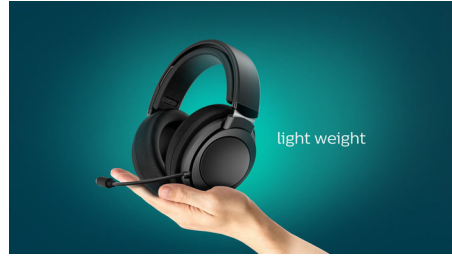

Philips
PC-Headset für Gaming

40-mm-Treiber/geschlossen

Over-Ear
Weiche Ohrpolster
Kompaktes Multi-Faltsystem

TAGH401BL

Verbessertes, intensiveres Spielerlebnis

Mit professioneller Dirac 3D Surround-Technologie, ultraleichtem Design, verstellbarem Kopfbügel, kühlendem PU und Ohrpads aus Memoryschaum, 40 mm präzisen ausbalancierten Lautsprechern, erhalten Benutzen ein besseres und intensiveres Spielerlebnis.

Leichtes Over-Ear-Design

Leichtes Over-Ear-Design, verstellbarer Kopfbügel und weiche Ohrpolster sorgen für einen optimalen Sitz und langen Tragekomfort.

Einfache Steuerung

Ob PC-Gaming oder Online-Meeting: Lautstärkeregelung und Stummschaltung erfolgen einfach per Tastendruck auf der integrierten Fernbedienung.