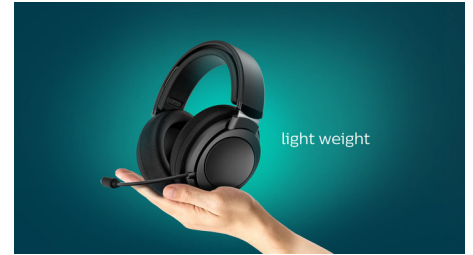

Design de coques fraîches au toucher

Les coques douces recouvertes d'une matière fraîche au toucher sont orientables, pour un confort maximal.

Design circum-aural léger

Le design circum-aural léger, l'arceau réglable et les coussinets doux assurent un maintien optimal et un confort longue durée.