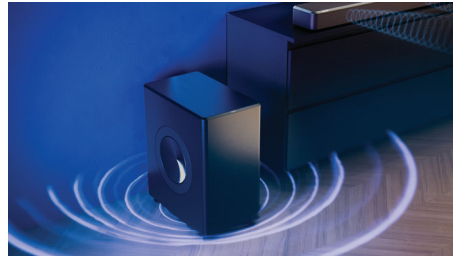

### Opvallende looks

Deze opvallende subwoofer past perfect bij de Fidelio FB1-SoundBar. De rand is afgewerkt met antraciet Muirhead-leer en de bovenkant is gemaakt van gepolijst metaal. De zichtbare delen van de twee passieve radiatoren hebben metallic accenten die het licht zachtjes opvangen.

### Intelligente bas

Er gebeuren interessante dingen wanneer deze Fidelio-subwoofer wordt gekoppeld aan een SoundBar, luidspreker of TV\* van Philips. De subwoofer herkent namelijk waar hij mee gekoppeld is en neemt automatisch de besturing van de laagste frequenties over, zodat gekoppelde componenten zich helemaal kunnen richten op de hoge en middentonen. Het resultaat: een nog voller en gedetailleerd geluid.