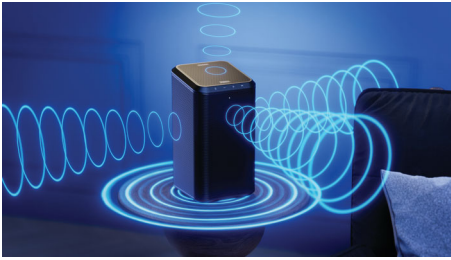

Philips Fidelio
Draadloze luidspreker

Philips Wireless Home System

Max. 120 W
Werkt met Ambilight-TV's
Duurzaam Muirhead-leer

TAFS1

Voor geluid dat u omringt

Breng elk nummer en elke film tot leven met rijk, kamervullend geluid. U kunt deze slanke draadloze Fidelio FS1-luidspreker verbinden met andere luidsprekers voor naadloos geluid in meerdere kamers. Of verbind de luidspreker met een Philips-TV of -SoundBar voor een meeslepende thuisbioscoop.

Geef uw entertainment het geluid dat het verdient

- Philips Fidelio FS1. Natuurlijk geluid voor muziek en films
- 3,5 inch woofer. 1 inch tweeter. 2,5 inch midrange/Atmos-driver
- 120 W max. Twee passieve radiatoren voor een rijke bas
- Intelligent koppelen. Laat u meeslepen. Hoor meer
- Koppelen voor stereo

Een vloeiende ervaring

- Philips draadloos Home-systeem met DTS Play-Fi
- Philips Sound-app - regelmatige updates voor de beste ervaring
- Wi-Fi. Bluetooth. Apple AirPlay 2. Google Chromecast
- Hoe u uw muziek ook streamt - perfect Fidelio-geluid
- Aan te sluiten op uw favoriete apparaten met AI-spraakassistenten

Prachtig Fidelio-design

- Opvallende looks
- Ingebouwde LED-lampjes. Ambilight aan boord

PHILIPS

Kenmerken

Natuurlijk Fidelio-geluid

Deze Fidelio FS1-luidspreker brengt muziek en films tot leven met sprankelende hoge frequenties, warme middentonen en rijke bassen. Een naar beneden gerichte woofer en twee passieve radiatoren voegen echte diepte toe aan elke beat en elk muziekstuk. Perfect voor kleine tot middelgrote kamers.