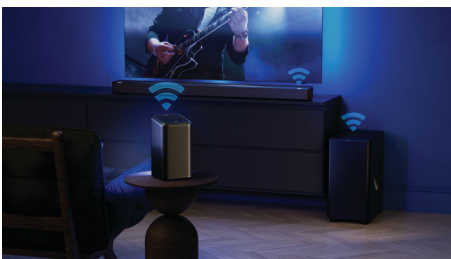

Philips Wireless Home System

U kunt meerdere FS1-luidsprekers synchroniseren om te genieten van geweldig

geluid in meerdere kamers. Koppel het systeem met een compatibele Philips-TV* voor bioscoopgeluid en betere stemmen. Of sluit twee luidsprekers aan op een Fidelio FB1-SoundBar voor een echte 7.1.4 Surround Sound-installatie. Voeg een Fidelio FW1-subwoofer toe voor een diepere bas.