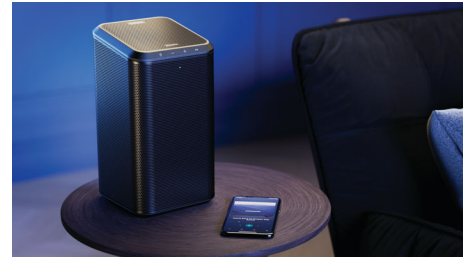

Fidelio-geluid voor streaming

Of je nu rechtstreeks streamt vanaf Spotify of albums met hoge resolutie op Tidal gebruikt, deze luidspreker brengt alles tot leven. Als u bestanden van hogere kwaliteit dan een CD streamt, kunt u in de Critical Listening-modus een bandbreedte toewijzen aan één FS1-luidspreker, zodat er geen details verloren gaan.

Ambilight aan boord

Deze luidspreker speelt niet alleen muziek, maar heeft ook Ambilight. Voor films kunt u de luidspreker instellen op synchronisatie met het Ambilight op uw Philips-TV. Lounge Mode verandert de FS1 in een kleurrijk statisch licht, perfect voor etentjes of een goed boek. Met Follow Music maakt u een lichtshow op het ritme van de muziek.

Aan te sluiten op spraakassistenten

Compatibel met Wi-Fi, Bluetooth, Chromecast en Apple AirPlay 2. Stream zoals u dat wilt. Bedien de luidspreker met Alexa, Google Assistant of Siri. Zet de muziek harder. Sla tracks over. En dat allemaal volledig handsfree.