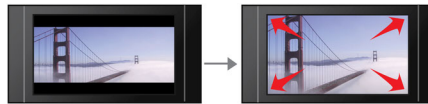

Ajuste de pantalla

Da igual lo que estés viendo y en qué televisor lo estés viendo, el ajuste de pantalla garantiza que la imagen cubra toda la pantalla. Las molestas barras negras de la parte superior e inferior desaparecen sin necesidad de realizar ningún ajuste manual. Sólo tienes que pulsar el botón de ajuste de pantalla, elegir el formato y disfrutar de la película a pantalla completa.