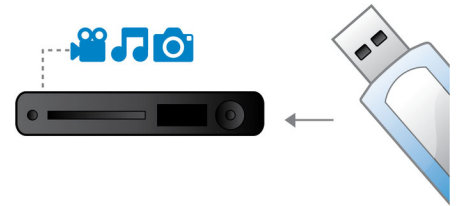

## Procesamiento de video 12 bits/108 Mhz

El DAC vídeo de 12 bits es un conversor de digital a analógico que preserva todos los detalles de la calidad de imagen original. Muestra las sombras más sutiles y una gradación más suave de los colores, obteniendo como resultado una imagen más vibrante y natural. Las limitaciones del habitual DAC de 10 bits quedan especialmente de manifiesto cuando se utilizan pantallas y proyectores grandes.

## Reproduce todo

Reproduce casi todos los discos que desees:  
CD, (S)VCD, DVD, DVD+R, DVD-R,

DVD+RW o DVD-RW. Experimenta la flexibilidad y comodidad inigualable de reproducir todos tus discos en un único dispositivo.

## Ajuste de pantalla

Da igual lo que estés viendo y en qué televisor lo estés viendo, el ajuste de pantalla garantiza que la imagen cubra toda la pantalla. Las molestas barras negras de la parte superior e inferior desaparecen sin necesidad de realizar ningún ajuste manual. Sólo tienes que pulsar el botón de ajuste de pantalla, elegir el formato y disfrutar de la película a pantalla completa.

## Enlace multimedia USB

El bus serie universal o USB es un protocolo estándar para conectar ordenadores, periféricos y aparatos electrónicos de consumo. Gracias a la conexión multimedia USB, todo lo que tendrás que hacer será conectar el dispositivo USB, seleccionar la película, la fotografía o la música y reproducir.