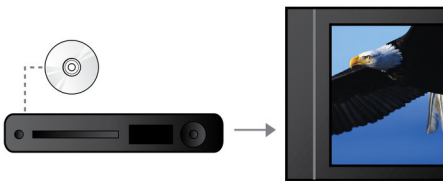

Reproduce todo

Reproduce casi todos los discos que desees:
CD, (S)VCD, DVD, DVD+R, DVD-R,

DVD+RW o DVD-RW. Experimenta la flexibilidad y comodidad inigualable de reproducir todos tus discos en un único dispositivo.