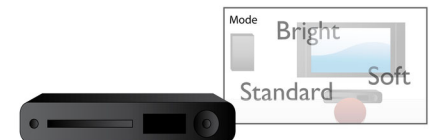

Smart Picture

Smart Picture proporciona unos ajustes de imagen óptimos para el color, el brillo, la saturación, el contraste, el perfilado, etc., para mejorar en todo momento la experiencia visual global.