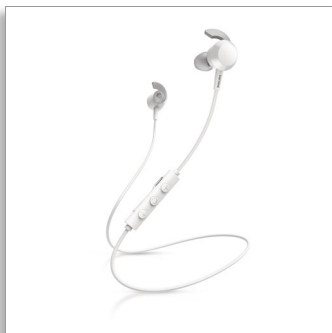

Philips  
Безжични слушалки за  
поставяне в ухото

8,2 мм мембрани/затворен гръб  
За поставяне в ушите

TAE4205WT