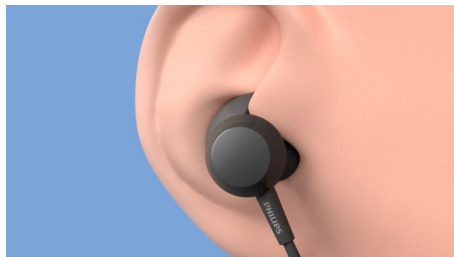

Комфорт с лекота

- Сигурни, гъвкави, удобни
- Накрайници с крилца за надеждно прилягане. По-добра пасивна шумоизолация
- Овален акустичен улей приляга комфортно в ушния ви канал
- 3 сменяеми гумени накрайника за микрокапсули

От плейлисти до обаждания

- Кабелът на слушалките седи удобно зад врата ви
- Вградено дистанционно управление. Лесно превключване между списък за изпълнение и обаждане
- Интелигентно сдвояване. Автоматично откриване на Bluetooth устройства

PHILIPS

Безжични слушалки за поставяне в ухото
8,2 мм мембрани/затворен гръб За поставяне в ушите

Акценти

Бутон за усилване на басите

Тези безжични слушалки разполагат с 8,2 мм неодимови мембрани, които предлагат чист звук и обмен бас. Когато искате повече, просто натиснете бутона за усилване на басите на вграденото дистанционно. Ще усетите мигновено разликата.

Сигурни, гъвкави, удобни

Овалният акустичен улей и сменяемите накрайници за микрокапсули ви осигуряват удобно прилепване в ушите. Меките накрайници с крилца прилягат плътно под линията на ухото ви, което позволява сигурно прилягане и добра пасивна шумоизолация.