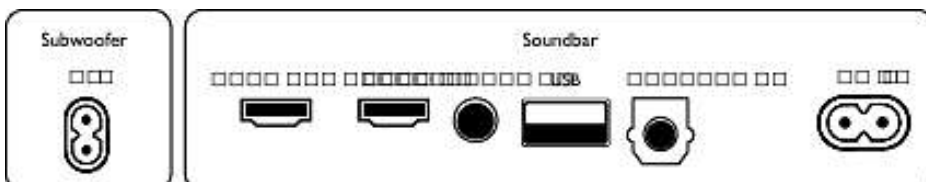

- HDMI IN1: Dolby Atmos, Dolby Digital, Dolby Digital plus, Dolby TrueHD, Dolby MAT, 2-kanaals LPCM
- Bluetooth: SBC
- USB: MP3, WAV, FLAC
- Optisch: Dolby Digital, 2-kanaals LPCM

Omdoos

- Lengte: 109 cm
- Aantal consumentenverpakkingen: 2
- Breedte: 60 cm
- Brutogewicht: 26.2 kg
- Hoogte: 25 cm
- GTIN: 1 48 95229 12668 5
- Nettogewicht: 18 kg
- Gewicht van de verpakking: 8.2 kg

Comfort

- Afstandsbediening
- Schermtype: 5-cijferig LED-display met 14 segmenten
- Nachtmodus: Nee

Compatibiliteit

- Bediening via app voor smartphone/tablet

Vermogen

- Stroomvoorziening hoofdunit: 100 - 240 V AC, 50/60 Hz
- Voeding subwoofer: 100 - 240 V AC, 50/60 Hz
- Stand-byverbruik subwoofer: $\leq 0,5\text{ W}$
- Stroomverbruik apparaat in stand-by: $\leq 0,5\text{ W}$
- Automatisch stand-by

Afmetingen van de verpakking

- Hoogte: 22.5 cm
- Verpakkingstype: Karton
- Type schap: Leggen
- Breedte: 105 cm
- Diepte: 45 cm
- Aantal producten: 1
- EAN: 48 95229 12668 8
- Brutogewicht: 12.2 kg
- Nettogewicht: 9 kg
- Gewicht van de verpakking: 3.2 kg

Accessoires

- Meegeleverde accessoires: Afstandsbediening (met batterij), Voedingskabel, Wandbevestiging, Snelstartgids, Wereldwijde garantietaak

Ontwerp/Design

- Kleur: Zwart
- Wandmontage mogelijk

Publicatiedatum
2024-05-06

Versie: 6.4.1

EAN: 48 95229 12668 8

© 2024 Koninklijke Philips N.V.
Alle rechten voorbehouden.

Specificaties kunnen zonder voorafgaande kennisgeving worden gewijzigd. Handelsmerken zijn het eigendom van Koninklijke Philips N.V. en hun respectieve eigenaren.

www.philips.com