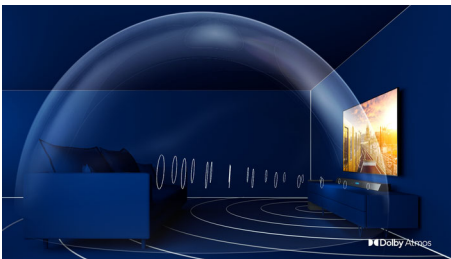

PHILIPS

SoundBar 2,1 με ασύρματο υπογούφερ
Ασύρματο υπογούφερ 240W μέγ. Dolby Atmos®, Συμβατότητα με DTS Play-Fi, Συνδέεται με βοηθούς
φωνής

Χαρακτηριστικά

Κινηματογραφικός ήχος

Αυτό το soundbar φέρνει μια νέα διάσταση ήχου σε όλα όσα παρακολουθείτε και σε κάθε κομμάτι που αγαπάτε. 2.1 κανάλια κάνουν τα soundtrack πιο πλούσια, τα εφέ πιο έντονα και τους διαλόγους πιο καθαρούς. Το ασύρματο υπογούφερ ενισχύει κάθε έκρηξη και κάθε παλμό.

Dolby Atmos

Αυξήστε την ένταση, ό,τι κι αν παρακολουθείτε. Αυτό το soundbar συμβατό με Dolby Atmos αναπαράγει το βάθος και το ύψος, δημιουργώντας εικονικό τρισδιάστατο ήχο Surround που ρέει πάνω και γύρω σας.

Ξεχωριστή γεωμετρική σχεδίαση

Αυτό το soundbar διαθέτει μοναδική κεκλιμένη σχεδίαση και μικρό ύψος. Όσον αφορά την τοποθέτηση, τα στηρίγματα τοίχου που περιλαμβάνονται εξασφαλίζουν πολλές επιλογές. Χάρη στις μικρές του διαστάσεις, το πανίσχυρο υπογούφερ μπορεί να γίνει σχεδόν αόρατο.