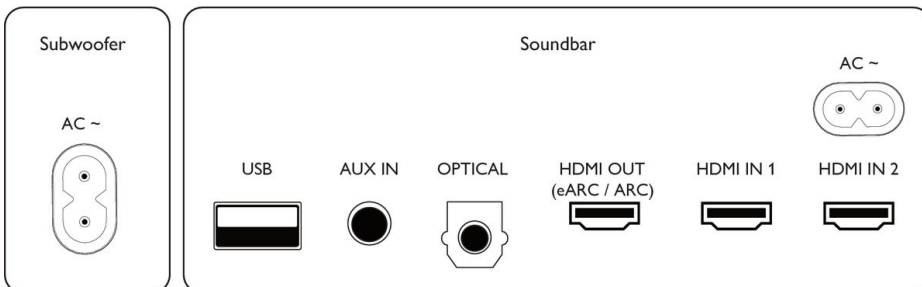

Βίντεο

- Διέλευση 3D
- Βελτίωση εικόνας: Βίντεο 4K pass-through, Dolby

Vision, HDR10, HDR10+, HLG

Υποστηριζόμενα μορμά ήχου

- HDMI IN1/IN2: Dolby Atmos, Dolby Digital, Dolby Digital plus, Dolby TrueHD, LPCM 2ch, Dolby MAT
- HDMI ARC/eARC: Dolby Atmos, Dolby Digital, Dolby Digital plus, Dolby TrueHD, LPCM 2ch, Dolby MAT
- Οπτικό: Dolby Digital, LPCM 2ch
- USB: MP3, WAV, FLAC
- Play-Fi: AIFF, FLAC, MP3, WAV, MPEG4 AAC, MPEG4 M4A
- Bluetooth: SBC

Σχεδίαση

- Χρώμα: Ασημί
- Με δυνατότητα ανάρτησης σε τοίχο

Άνεση

- Τηλεχειριστήριο
- Νυκτερ. λειτ.: OXI

Συμβατότητα

- Έλεγχος εφαρμογών από smartphone/tablet

Ρεύμα

- Αυτόματη αναμονή
- Τροφοδοσία ρεύματος κύριας μονάδας: 100-240V AC, 50/60 Hz
- Τροφοδοσία σε κατάσταση αναμονής κύριας μονάδας: <0,5 W
- Τροφοδοσία υπογούφερ: 100-240V AC, 50/60 Hz
- Κατανάλωση υπογούφερ κατά την αναμονή: <0,5 W

Αξεσουάρ

- Συμπεριλαμβανόμενα αξεσουάρ: Τηλεχειριστήριο, 1 μπαταρία CR2025, Καλώδιο ρεύματος, Στήριγμα ανάρτησης στον τοίχο, Οδηγός γρήγορης έναρξης, Φυλλάδιο παγκόσμιας εγγύησης

Διαστάσεις

- Κύρια μονάδα (Π x Υ x Β): 900 x 57 x 110 μμ
- Βάρος κύριας μονάδας: 2,4 κ.
- Υπογούφερ (Π x Υ x Β): 122 x 403 x 300 μμ
- Βάρος υπογούφερ: 4,8 κ.

Διαστάσεις συσκευασίας

- Τύπος συσκευασίας: Συσκευασία

Ημερομηνία έκδοσης
2022-11-02

Έκδοση: 7.2.1

12 NC: 8670 001 68046
EAN: 48 95229 10996 4

© 2022 Koninklijke Philips N.V.
Με την επιφύλαξη παντός δικαιώματος.

Οι προδιαγραφές ενδέχεται να αλλάζουν χωρίς προειδοποίηση. Τα εμπορικά σήματα ανήκουν στην Koninklijke Philips N.V. ή στους αντίστοιχους ιδιοκτήτες.

www.philips.com