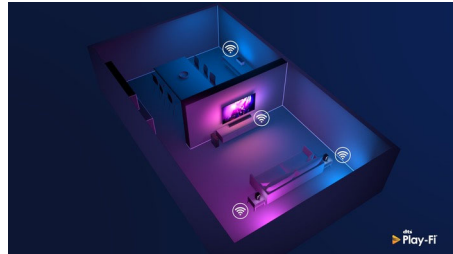

Ανοίξτε, συνδέστε, απολαύστε.

- Play-Fi. Από ήχο πολλών δωματίων σε ήχο Surround
- HDMI eARC. Απολαύστε τα πιο πρόσφατα φορμά ήχου Surround
- 4K pass-through. Δύο εισοδοι HDMI
- Spotify Connect. Bluetooth. Apple AirPlay 2. Οπτική είσοδος

Dolby Atmos

Αυξήστε την ένταση, ό,τι κι αν παρακολουθείτε. Αυτό το soundbar συμβατό με Dolby Atmos αναπαράγει το βάθος και το ύψος, δημιουργώντας εικονικό τρισδιάστατο ήχο Surround που ρέει πάνω και γύρω σας.

Λειτουργία Stadium EQ

Ζήστε τη συναρπαστική εμπειρία των ζωντανών σπορ στο σαλόνι σας. Η λειτουργία Stadium EQ σας βυθίζει στο θόρυβο του πλήθους, σαν να κάθεστε στο

στάδιο! Νιώστε τη συγκίνηση σε κάθε σημαντική στιγμή ακούγοντας ταυτόχρονα τον σχολιασμό του εκφωνητή.

Play-Fi. Ήχος πολλών δωματίων και πολλά άλλα

Η εύκολη συμβατότητα με Play-Fi θα κάνει αυτό το soundbar το αστέρι της ηχητικής σας εγκατάστασης πολλών δωματίων. Μπορείτε να συγχρονίσετε ηχεία συμβατά με Play-Fi για ήχο πολλών δωματίων ή ακόμα και να δημιουργήσετε ένα πραγματικό σύστημα ήχου Surround: όλα αυτά από την εφαρμογή Philips Sound ή Play-Fi.