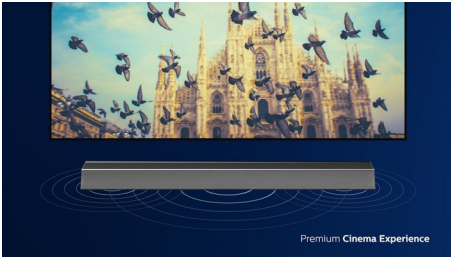

Philips
SoundBar 2,1 με
ασύρματο υπογούφερ

Ασύρματο υπογούφερ 240W
μέγ.

Dolby Atmos®
Συμβατότητα με DTS Play-Fi
Συνδέεται με βοηθούς φωνής

TAB8505

Σαν να κάθεστε στην πρώτη σειρά

Ενισχύστε τον ήχο κάθε ταινίας, αθλητικού γεγονότος και λίστας αναπαραγωγής. Αυτό το κομψό soundbar με ασύρματο υπογούφερ και τεχνολογία Dolby Atmos παρέχει καλύτερα μπάσα και κρυστάλλινους διαλόγους. Επιπλέον, ενσωματώνεται εύκολα σε μια εγκατάσταση πολλών δωματίων.

Ανοίξτε, συνδέστε, απολαύστε.

- Play-Fi. Από ήχο πολλών δωματίων σε ήχο Surround
- HDMI eARC. Απολαύστε τα πιο πρόσφατα φορμά ήχου Surround
- 4K pass-through. Δύο εισοδοι HDMI
- Spotify Connect. Bluetooth. Apple AirPlay 2. Οπτική είσοδος

PHILIPS

SoundBar 2,1 με ασύρματο υπογούφερ
Ασύρματο υπογούφερ 240W μέγ. Dolby Atmos®, Συμβατότητα με DTS Play-Fi, Συνδέεται με βοηθούς
φωνής

Χαρακτηριστικά

Κινηματογραφικός ήχος

Αυτό το soundbar φέρνει μια νέα διάσταση ήχου σε όλα όσα παρακολουθείτε και σε κάθε κομμάτι που αγαπάτε. 2.1 κανάλια κάνουν τα soundtrack πιο πλούσια, τα εφέ πιο έντονα και τους διαλόγους πιο καθαρούς. Το ασύρματο υπογούφερ ενισχύει κάθε έκρηξη και κάθε παλμό.

Dolby Atmos

Αυξήστε την ένταση, ό,τι κι αν παρακολουθείτε. Αυτό το soundbar συμβατό με Dolby Atmos αναπαράγει το βάθος και το ύψος, δημιουργώντας εικονικό τρισδιάστατο ήχο Surround που ρέει πάνω και γύρω σας.