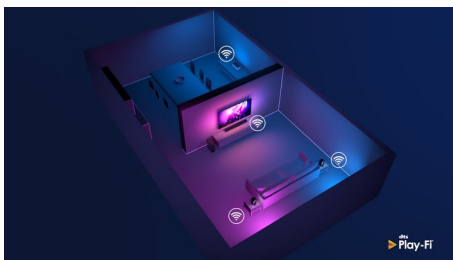

### Barre de son intelligente et compacte

Cette barre de son apporte une nouvelle dimension sonore à tout ce que vous regardez et à chaque titre que vous aimez. Sa configuration 2.1 canaux enrichit les bandes son, amplifie les effets sonores et clarifie les dialogues. Le caisson de basses intégré intensifie chaque explosion et chaque beat.

### Play-Fi. Multiroom et bien plus encore.

Grâce à la compatibilité facile de Play-Fi, cette barre de son sera la star de votre installation multiroom. Vous pouvez synchroniser des enceintes compatibles Play-Fi pour un son multiroom ou même créer un véritable système audio Surround, le tout via l'application Philips Sound ou l'application Play-Fi.

### Dolby Audio

Plongez au cœur de vos films et séries préférés. Cette barre de son avec caisson de basses intégré prend en charge le format Dolby Digital Plus, pour une expérience plus intense et immersive. Les voix seront plus claires, et les effets plus impressionnants.

### Profil discret. Positionnement facile.

Cette barre de son présente un design oblique unique et un profil discret. Les supports de fixation murale inclus vous permettent de la placer où bon vous semble. Et comme le caisson de basses est intégré, vous n'aurez même pas à vous soucier de trouver un endroit où poser une enceinte de plus !