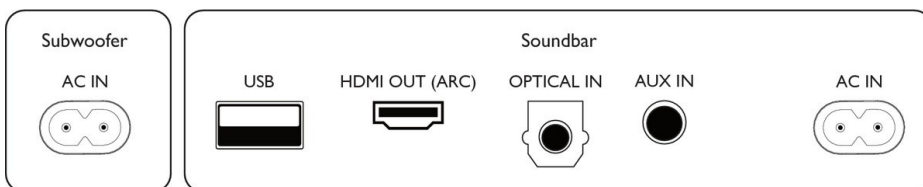

Мощность 300 Вт. Мощный звук

Грохот взрывов. Легендарные саундтреки. Мощность 300 Вт позволяют этому саундбару с беспроводным сабвуфером обеспечивать более мощное звучание музыки и эффектов. Вы оцените высокую детализацию звука и полностью погрузитесь в динамичные сцены.

Dolby Audio

Погружайтесь в любимые фильмы и передачи. Этот саундбар с беспроводным сабвуфером поддерживает формат Dolby Digital Plus для полноценного погружения в контент. Вы не упустите ни одной фразы, а звуковые эффекты по-новому впечатлят вас.

Изысканная геометрия конструкции

Этот саундбар выполнен в уникальном дизайне с особой геометрией и плоским корпусом. Вам не придется думать о его расположении благодаря входящим в комплект настенным кронштейнам. Компактный дизайн мощного сабвуфера позволит разместить его максимально незаметно.

HDMI ARC

Эпоха переключения с помощью нескольких пультов ДУ завершена. Этот саундбар подключается к вашему телевизору через интерфейс HDMI ARC, что позволяет управлять его громкостью с помощью основного пульта ДУ для телевизора.

Подключайте любимые источники

Воспроизводите плейлисты в потоковом режиме с мобильного устройства через Bluetooth. Подключайте источники через аудиовход, оптический вход или разъем USB. Любая музыка через этот саундбар будет звучать лучше.

Дата выпуска 2022-11-02

Версия: 9.4.3

12 NC: 8670 001 67763
EAN: 48 95229 10965 0

© 2022 Koninklijke Philips N.V.
Все права защищены.

Характеристики могут меняться без предварительного уведомления. Торговые марки являются собственностью Koninklijke Philips N.V. или соответствующих владельцев.

www.philips.com