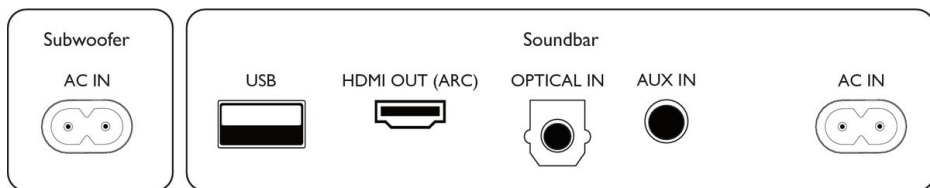

Potência de saída de 300 W. Som potente

O rugido das explosões. Bandas sonoras icónicas. Com 300 W de potência pura, este SoundBar e este subwoofer sem fios tornam a música e os efeitos sonoros muito melhores. Ouvirá mais detalhes em momentos mais calmos e as cenas de ação vão impressioná-lo.

Dolby Audio

Deixe-se envolver pelos seus programas e filmes favoritos. Este SoundBar com subwoofer sem fios suporta o formato Dolby Digital Plus para proporcionar uma experiência mais expansiva e envolvente. As vozes serão mais nítidas. Os efeitos serão mais impressionantes.

Design geométrico distinto

Este SoundBar conta com um design inclinado exclusivo e um perfil fino. No momento da instalação, os suportes de parede incluídos permitem manter as suas opções em aberto. Graças ao design compacto do potente subwoofer, é fácil ocultá-lo.

HDMI ARC

Já não vai precisar de procurar vários telecomandos. Este SoundBar liga-se ao seu televisor através de HDMI ARC, permitindo-lhe controlar o volume do SoundBar com o mesmo telecomando que utiliza para o televisor.

Ligue a sua fonte favorita

Transmita listas de reprodução a partir do seu dispositivo móvel através de Bluetooth. Ligue as fontes de áudio através da entrada de áudio, entrada ótica ou USB. Independentemente do que adora, terá um som excelente através deste SoundBar.

Data de publicação
2022-11-02

Versão: 9.4.3

12 NC: 8670 001 67763
EAN: 48 95229 10965 0

© 2022 Koninklijke Philips N.V.
Todos os direitos reservados.

Todas as especificações estão sujeitas a alterações sem aviso prévio. As marcas comerciais são propriedade de Koninklijke Philips N.V. ou dos respectivos detentores.

www.philips.com