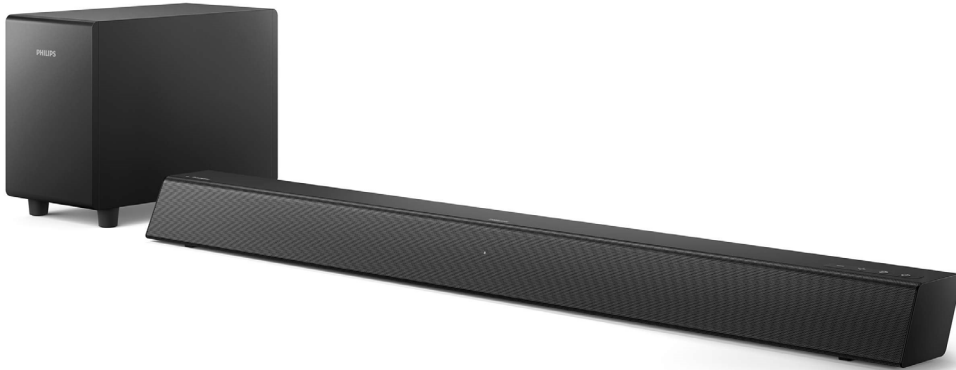

Philips  
SoundBar 2,1 με  
ασύρματο υπογούφερ

Ασύρματο υπογούφερ 2,1  
καναλιών

Bluetooth®  
HDMI ARC

TAB5305

## Αναβαθμίστε τον ήχο της τηλεόρασής σας

Ακούστε και απολαύστε καλύτερο ήχο. Αυτό το soundbar και το ασύρματο υπογούφερ αναβαθμίζουν τον ήχο της τηλεόρασής σας, αποδίδοντας πιο καθαρό ήχο και πιο βαθιά μπάσα. Χάρη στο Bluetooth, την είσοδο ήχου και τις οπτικές εισόδους, μπορείτε να απελευθερώσετε και τη μουσική σας.

### **Πιο καθαρά, πιο δυνατά και με μεγαλύτερο βάθος.**

- 2,1 κανάλια. Ασύρματο υπογούφερ για πιο βαθιά μπάσα
- 3 λειτουργίες ήχου βελτιστοποιούν τον ήχο σε ό,τι παρακολουθείτε
- Ανθεκτικό μεταλλικό πλέγμα για καθαρό ήχο

### **Δείτε. Ακούστε. Λατρέψτε.**

- Ενσωματωμένα στηρίγματα τοίχου
- Τοποθετείται πάνω στο τραπέζακι της τηλεόρασης, στον τοίχο ή σε οποιαδήποτε επίπεδη επιφάνεια
- Ξεχωριστή γεωμετρική σχεδίαση. Εύκολη τοποθέτηση
- Διαστάσεις soundbar: 900x91x65,5 χιλ.