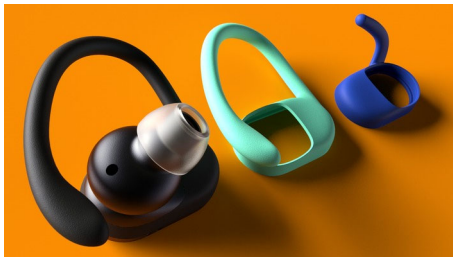

Philips
Auscultadores desportivos
True Wireless

Auriculares

Monitor de frequência cardíaca
Ganchos para orelhas ou abas laterais
Limpeza UV

TAA7306BK

Treine de forma mais inteligente

Corra mais rápido. Salte mais alto. Estes auriculares True Wireless desportivos dispõem de ganchos para as orelhas amovíveis para uma adaptação mais segura. O som energizante mantém-no concentrado e o monitor de frequência cardíaca incorporado ajuda-o a treinar em sintonia com o seu corpo.

Sempre seguros.

- Ajuste flexível. Ganchos para as orelhas ou abas laterais
- Ouça o seu corpo. Monitor de frequência cardíaca
- Dê o seu máximo e mantenha a frescura. Limpeza UV
- Classificação IP57 de resistência ao pó e à prova de água

Desde listas de reprodução para treinar a chamadas cruciais

- Ouça o mundo que o rodeia quando precisar. Modo de percepção
- Alterne entre os auriculares conforme necessário. Modo mono
- Som sintonizado para o desporto. Diafragmas em neodímio de 9 mm
- Controlos táteis. Microfone incorporado. Emparelhamento fácil

PHILIPS

Destques

Ganchos para orelhas ou abas laterais

Para treinos de intensidade leve a moderada, as abas laterais flexíveis e amovíveis mantêm a adaptação correta. Quando treinar mais intensamente, os ganchos amovíveis para as orelhas garantem que os auriculares se mantêm no lugar. Escolha a cor do gancho para a orelha ou da aba lateral que combina com o seu estilo.