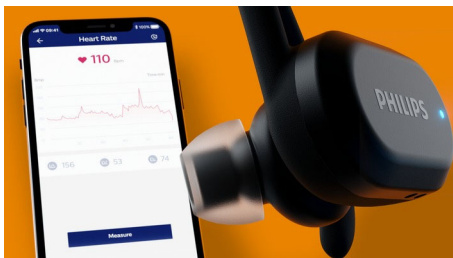

PHILIPS

Destques

Ganchos para orelhas ou abas laterais

Para treinos de intensidade leve a moderada, as abas laterais flexíveis e amovíveis mantêm a adaptação correta. Quando treinar mais intensamente, os ganchos amovíveis para as orelhas garantem que os auriculares se mantêm no lugar. Escolha a cor do gancho para a orelha ou da aba lateral que combina com o seu estilo.

Monitor de frequência cardíaca

Treine de forma mais inteligente com um monitor de frequência cardíaca compatível com as aplicações de fitness populares e com a aplicação Philips Headphone. Se a aplicação pretendida suportar atualizações em tempo real, irá obter leituras da frequência cardíaca transmitidas ao ouvido enquanto treina. Saberá quando terá de intensificar ou abrandar o seu treino.