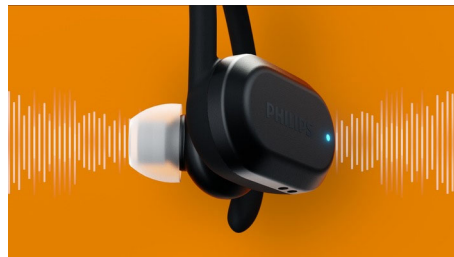

Modo de perceção

Quer ouvir os seus companheiros de ginásio? Ative o Modo de perceção e converse sem tirar os auscultadores. Se precisar de atender uma chamada, o modo mono permite-lhe utilizar só um auricular para falar e pode alternar entre auriculares sem perder uma única palavra.