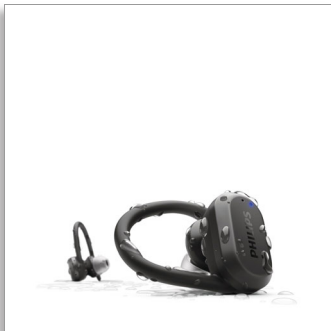

Philips
Auscultadores desportivos
True Wireless

Auriculares

Monitor de frequência cardíaca
Ganchos para orelhas ou abas laterais
Limpeza UV

TAA7306BK

Treine de forma mais inteligente

Corra mais rápido. Salte mais alto. Estes auriculares True Wireless desportivos dispõem de ganchos para as orelhas amovíveis para uma adaptação mais segura. O som energizante mantém-no concentrado e o monitor de frequência cardíaca incorporado ajuda-o a treinar em sintonia com o seu corpo.

Sempre seguros.

- Ajuste flexível. Ganchos para as orelhas ou abas laterais
- Ouça o seu corpo. Monitor de frequência cardíaca
- Dê o seu máximo e mantenha a frescura. Limpeza UV
- Classificação IP57 de resistência ao pó e à prova de água