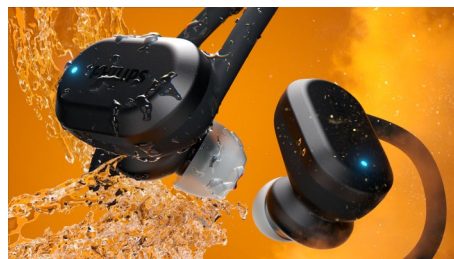

Classif. IP57 proteção contra pó/água

Uma classificação IP57 significa que estes auscultadores desportivos podem enfrentar os

treinos mais intensos. Está a gostar tanto da sua lista de música para treinar que não quer parar de ouvir? Pode levar os auscultadores consigo para o duche. Quando terminar e os auscultadores estiverem secos, guarde-os no estojo de transporte maleável.