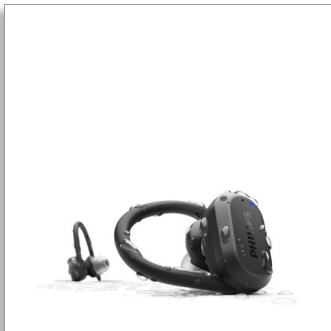

Philips
Trådløse
sportshodetelefoner

Go-seriens I-øret passform

Pulsmåler
Ørebøyler eller vingspisser
UV-rengjøring

TAA7306BK

Tren smartere

Løp raskere. Hopp høyere. Disse trådløse sportshodetelefonene har avtakbare ørebøyler med en svært sikker passform. Den oppkvikkende lyden holder deg i gang, og den innebygde pulsmåleren hjelper deg med å trene i takt med kroppen.

Go-seriens hodetelefoner. Sikkert uansett.

- Fleksibel passform. Ørebøyler eller vingspisser
- Hør på kroppen din. Pulsmåler
- Tren hardt, se ren ut. UV-rengjøring
- IP57 støvbestandig og vanntett

Fra treningsspillelisten til et viktig anrop

- Slipp verden inn ved behov. Bevissthetsmodus
- Bytt mellom ørepropper etter behov. Monomodus
- Lyden er innstilt på sport. Neodymdrivere på 9 mm
- Berøringskontroller. Innebygd mikrofon. Enkel sammenkobling