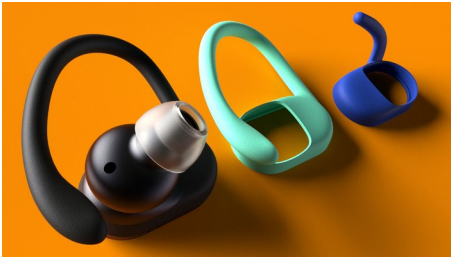

Høydepunkter

Ørebøyler eller vingspisser

Fleksible og avtakbare vingspisser sørger for god passform ved treningsøkter med lett til middels intensitet. Når du er klar for en vanskeligere økt, kan du ta av de avtakbare ørebøylerne for å holde proppene på plass. Velg farge på ørebøylen eller vingspissen slik at den passer til stilen din.