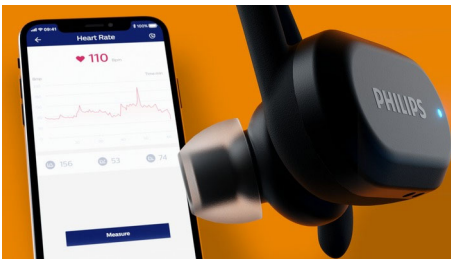

PHILIPS

Høydepunkter

Ørebøyler eller vingspisser

Fleksible og avtakbare vingspisser sørger for god passform ved treningsøkter med lett til middels intensitet. Når du er klar for en vanskeligere økt, kan du ta av de avtakbare ørebøylerne for å holde proppene på plass. Velg farge på ørebøylen eller vingspissen slik at den passer til stilen din.

Pulsmåler

Tren smartere takket være en pulsmåler som er kompatibel med populære treningsapper og Philips Headphone-appen. Hvis den valgte appen støtter oppdateringer i sanntid, får du pulsmålinger lest opp i øret ditt mens du trener. Da vet du når du skal trene hardere og når du skal roe deg ned litt.