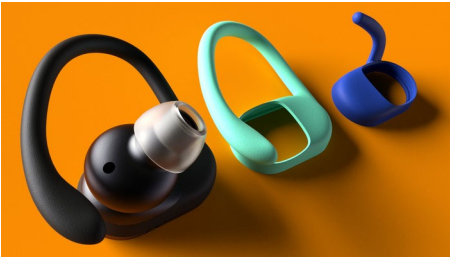

Vigtigste nyheder

Ørekroge eller vingespidser

Fleksible og aftagelige vingespidser sikrer pasformen ved træning med lav til medium intensitet. Når du er klar til et hårdere træningspas, sikrer aftagelige ørekroge, at dine ørepropper bliver på plads. Væg farve på ørekrog eller øreprop, så den passer til din smag.