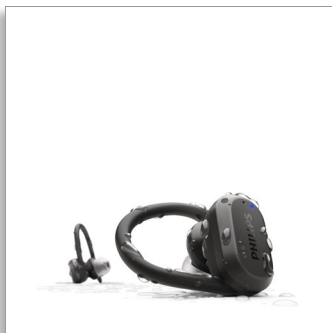

Philips  
Ægte trådløse  
sportshovedtelefoner

Go-serien med in-ear-pasform

Pulsmåler  
Ørekroge eller vingspidser  
UV-rengøring

TAA7306BK

## Træn smartere

Løb hurtigere. Hop højere. Disse ægte trådløse sportshovedtelefoner har aftagelige ørekroge for at give en supersikker pasform. Motiverende lyd holder dig fokuseret, og den indbyggede pulsmåler hjælper dig med at gøre din træning mere effektiv.

### Hovedtelefoner i GO-serien. Sikre, uanset hvad der sker.

- Fleksibel pasform. Ørekroge eller vingspidser
- Lyt til din krop. Pulsmåler
- Træn hårdt, hold dig frisk. UV-rengøring
- IP57 støvtæt og vandtæt