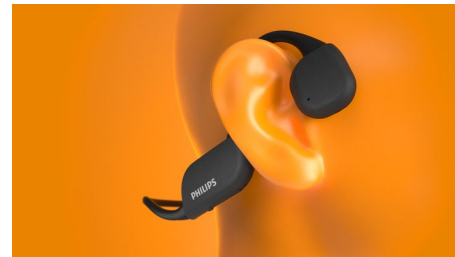

Otwarta konstrukcja

Potrzebujesz pełnej świadomości otoczenia podczas biegu lub jazdy? Unikalna otwarta konstrukcja tych słuchawek, wykorzystująca przewodnictwo kostne sprawia, że są one idealne na dzień wyścigu. Dzięki temu, że nic nie przeszkadza Ci w uszach, będziesz słyszeć wszystko, czego potrzebujesz, a także swoją muzykę.

Aplikacja Philips Headphones

Aplikacja Philips Headphones pozwala sterować diodami LED światła do biegania i daje Ci kontrolę nad słuchaną muzyką. Wzmocnij basy. Zmniejsz poziom tonów wysokich. Możesz samodzielnie dostosować poziom dźwięku lub wybrać jeden z gotowych stylów słuchania.

Dioda LED dla bezpieczeństwa

Biegnij pewnie - niezależnie od tego, czy jest to nocny wyścig, czy wieczorny trening. Diody LED umieszczone z tyłu ramki zapewnią Ci widoczność w słabo oświetlonych miejscach. Możesz sterować diodami LED za pomocą aplikacji Philips Headphones.