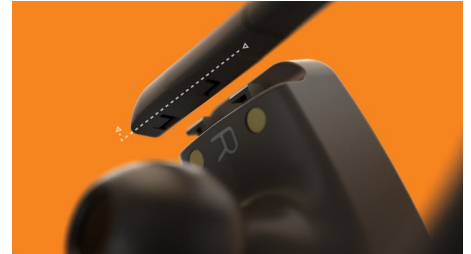

UPC

- UPC：8 40063 20162 0

TAA5205BK/00

產品特點

專為運動而設

6 毫米驅動器呈現清脆、清晰的音質和強勁低音。從您最愛的播放清單到播客，甚至更多精彩內容，都可暢快聆聽，讓您隨著音樂躍動。

IPX7 防水

這款真無線運動型耳機具備 IPX7 防水等級，代表可浸入 1 米水深長達 30 分鐘。不論您流汗再多，耳架輪廓如何，都不會脫落。

可分離式耳? 設計

無論是在公園慢跑，抑或進行激烈的 HIIT 訓練，耳? 設計都令耳機穩固貼服。您可選用三種不同尺寸的矽膠耳塞護蓋，不運動時亦可拆下耳?。

通話清晰，配備單聲道模式

可整對佩戴，又可單邊佩戴。單聲道模式可讓您僅用一邊耳機通話，您亦可切換耳機，過程一字不漏。適合需要長時間通話的情況。

穩定連接

藍牙連接穩定，由您從充電盒取出耳機的那一刻起，耳機便準備好配對。耳機上的按鈕讓您輕鬆掌控音樂和通話。