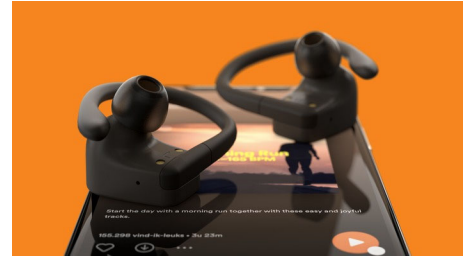

UPC

- UPC：8 40063 20162 0

TAA5205BK/00

產品特點

專為運動而設

6 毫米驅動器呈現清脆、清晰的音質和強勁低音。從您最愛的播放清單到播客，甚至更多精彩內容，都可暢快聆聽，讓您隨著音樂躍動。

IPX7 防水

這款真無線運動型耳機具備 IPX7 防水等級，代表可浸入 1 米水深長達 30 分鐘。不論您流汗再多，耳架輪廓如何，都不會脫落。

可分離式耳? 設計

無論是在公園慢跑，抑或進行激烈的 HIIT 訓練，耳? 設計都令耳機穩固貼服。您可選用三種不同尺寸的矽膠耳塞護蓋，不運動時亦可拆下耳?。

通話清晰，配備單聲道模式

可整對佩戴，又可單邊佩戴。單聲道模式可讓您僅用一邊耳機通話，您亦可切換耳機，過程一字不漏。適合需要長時間通話的情況。

穩定連接

藍牙連接穩定，由您從充電盒取出耳機的那一刻起，耳機便準備好配對。耳機上的按鈕讓您輕鬆掌控音樂和通話。