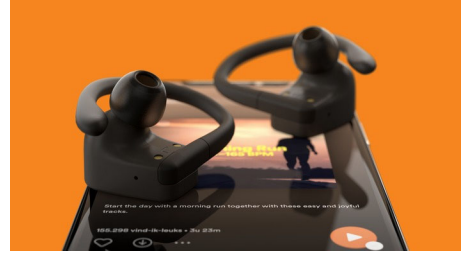

Egzersizleriniz için tasarlandı

6 mm sürücüler net bir ses ve güçlü bir bas sunar. Gününüzü sizi harekete geçiren en beğendiğiniz oynatma listeleri, podcast'ler ve daha fazlası ile geçirin.

IPX7 su geçirmez