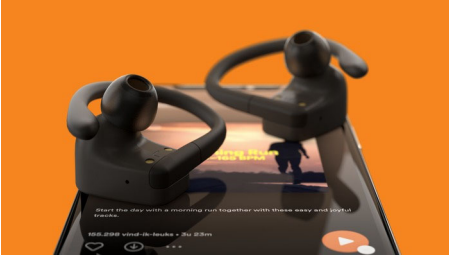

Από το πρωινό σας τζόγκινγκ μέχρι τα απογεύματα στο γραφείο, αυτά τα ασύρματα ακουστικά earbud διαθέτουν αποσπώμενο κλιπ αυτιού για να τα φοράτε όπως θέλετε. Προσφέρουν έως και 20 ώρες αναπαραγωγής με τη θήκη φόρτισης και διαθέτουν αδιάβροχη προστασία IPX7.

Εκπληκτικός ήχος. Άνετη αίσθηση.

- Οδηγοί νεοδυμίου 6 χιλ. Πεντακάθαρος ήχος με πανίσχυρα μπάσα
- 3 μεγέθη εναλλάξιμων καλυμμάτων ακουστικών από σιλικόνη
- Καθαρές κλήσεις, μονοφωνική λειτουργία

Εύκολη χρήση

- Αξιοπίστη συνδεσιμότητα. Ενσωματωμένα στοιχεία ελέγχου ακουστικών
- Θήκη φόρτισης. Χρόνος αναπαραγωγής έως 20 ώρες
- 5 ώρες αναπαραγωγής με μία φόρτιση
- Φορτίστε για 15 λεπτά για να έχετε 1 επιπλέον ώρα

Οι οδηγοί 6 χιλ. αποδίδουν καθαρό και ευκρινή ήχο με πανίσχυρα μπάσα. Από τις αγαπημένες σας λίστες αναπαραγωγής μέχρι podcast, κινηθείτε μέσα στη μέρα με τους ήχους που σας βοηθούν να συνεχίζετε.

Αδιάβροχη προστασία IPX7