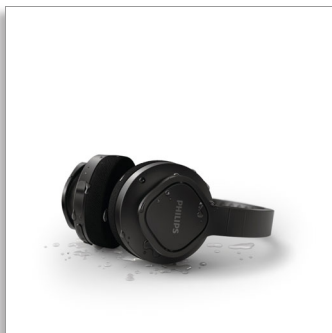

Philips
Brezžične športne slušalke

Pralne blazinice slušalk

Lahke in trpežne
Zaščita pred prahom/vodo IP55

TAA4216BK

Ostanite aktivni. Občutite svežino. Izrazite svoj slog.

Te trpežne, lahke brezžične naušesne slušalke so zasnovane za aktiven življenjski slog. Slušalke imajo odstranljiva in pralna pokrova, zato vam je udobno, bodisi da tečete na tekalni stezi ali na plaži. 35 ur predvajanja poskrbi, da vam ne zmanjka glasbene spremljave.

- Zmogljive 40 mm zvočne enote iz neodima
- Jasni in mogočni nizki toni
- Vaša glasba je samo za vas. Akustično nepropusten hrbtni del
- Polnite 15 minut za dodatni 2 uri predvajanja

V parku, na ulici ali plaži

Priložnost

- Vodoodpornost: IP55
- Vrsta kontrolnih elementov: Gumb
- Regulacija glasnosti

Zasnova

- Barva: Črna
- Zložljiva zasnova: Navznoter
- Slog nošenja: Ušesne
- Material dela, ki je v stiku z ušesi: Tkanja
- Prileganje ušesom: Ušesne
- Vrsta ušesne školjke: Neprepusten hrbtni del