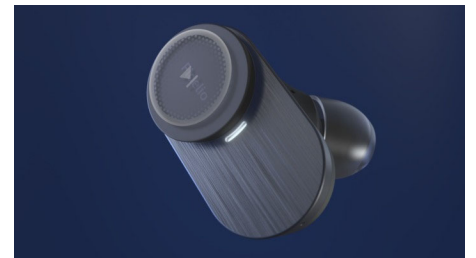

Einfache Verbindung und Kopplung

Die Touch-Steuerung erleichtert alles und mit Bluetooth-Multipoint können Sie gleichzeitig ein Telefon (iOS oder Android) und ein Laptop koppeln. Mit Google Fast Pair können Sie über einmaliges Antippen eine Kopplung zu einem kompatiblen Android-Gerät herstellen.