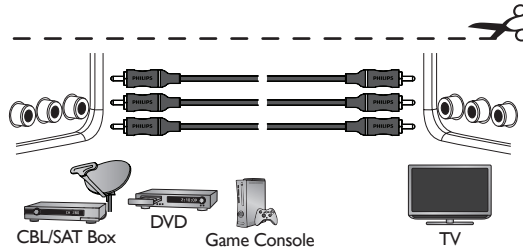

300 SERIES

(3) RCA M - (3) RCA M

- EN** **Composite Audio/Video Cable.** Transfers audio/video signals between components. Gold-plated connectors and added shielding ensure excellent picture and sound.
- DE** **Composite Audio/Video Kabel.** Ermöglicht die Übertragung von Audio- und Videosignalen zwischen Geräten. Vergoldete Stecker und zusätzliche Abschirmung garantieren Bild und Ton in hervorragender Qualität.
- FR** **Câble audio/vidéo composite.** Permet de transférer les signaux audio/vidéo entre les composants. Les connecteurs plaqués or et le blindage supplémentaire garantissent une image et un son d'excellente qualité.
- NL** **Composite audio/video-kabel.** Vergulde aansluitingen en extra bescherming zorgen voor een uitstekende beeld- en geluidskwaliteit.
- ES** **Cable de audio/vidéo compuesto.** Los conectores chapados en oro y una protección adicional garantizan una excelente calidad de imagen y sonido.
- PT** **Cabo áudio/vidéo composto.** Conectores banhados a ouro e blindagem extra para garantir excelente qualidade de imagem e som.
- IT** **Cavo Composite Audio/Video.** Connettori rivestiti in oro e schermatura aggiuntiva per immagini e audio di alta qualità.
- HU** **Kompozit audio-/videókábel.** Az árnyékolással ellátott aranybevonatú csatlakozók kiváló kép- és hangminőséget biztosítanak.
- SV** **Komposit-A/V-kabel.** Guldpläterade kontakter och extra skärmning garanterar utmärkt bild och ljud.
- EL** **Καλώδιο composite ήχου/εικόνας.** Οι επιχρυσές υποδοχές και η πρόσθετη θωράκιση εξασφαλίζουν εξαιρετική ποιότητα εικόνας και ήχου.
- TR** **Kompozit Ses/Video Kablosu.** Altın kaplama konektörler ve ek koruma mükemmel görüntü ve ses sağlar.
- RU** **Композитный аудио/видео кабель.** Позолоченные разъемы и дополнительная изоляция обеспечивают великолепное звучание и изображение.
- PL** **Kompozytowy przewód audio-wideo.** Pozłacane złącza i dodatkowe ekranowanie zapewniają doskonały obraz i dźwięk.
- FI** **Komposiittiääni/videokaapeli.** Kullattu liitin ja lisäsuojaus takaavat erinomaisen kuvan ja äänen.
- CS** **Kompozitní kabel A/V.** Pozlacené konektory a přídatné stínění zaručují skvělý obraz a zvuk.