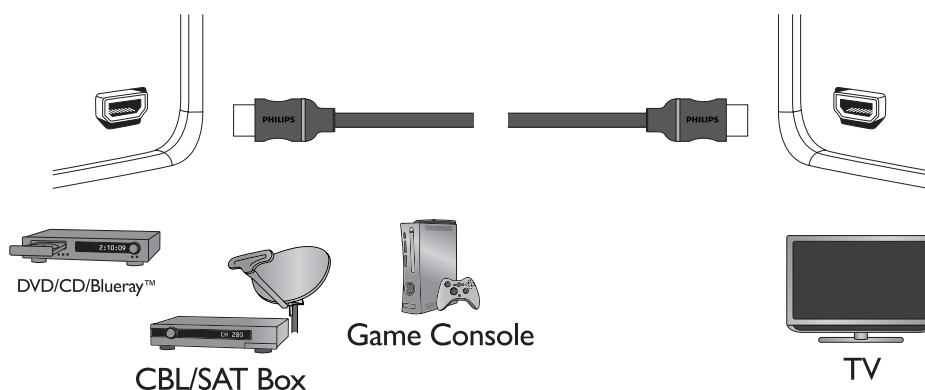

300 SERIES

**EN** **High Speed HDMI™**. Transfers hi-definition audio/video signals between components. Gold-plated connectors and added shielding ensure excellent picture and sound.

**DE** **High Speed HDMI™**. Ermöglicht die Übertragung von Audio- und Videosignalen in High Definition zwischen Geräten. Vergoldete Stecker und zusätzliche Abschirmung garantieren Bild und Ton in hervorragender Qualität.

**FR** **HDMI™ haute vitesse**. Permet de transférer les signaux audio/vidéo haute définition entre les composants. Les connecteurs plaqués or et le blindage supplémentaire garantissent une image et un son d'excellente qualité.

**NL** **Snelle HDMI™**. Vergulde aansluitingen en extra bescherming zorgen voor een uitstekende beeld- en geluidskwaliteit.

**ES** **HDMI™ de alta velocidad**. Los conectores chapados en oro y una protección adicional garantizan una excelente calidad de imagen y sonido.

**PT** **Cabo HDMI™ de alta velocidade**. Conectores banhados a ouro e blindagem extra para garantir excelente qualidade de imagem e som.

**IT** **HDMI™ ad alta velocità**. Connettori rivestiti in oro e schermatura aggiuntiva per immagini e audio di alta qualità.