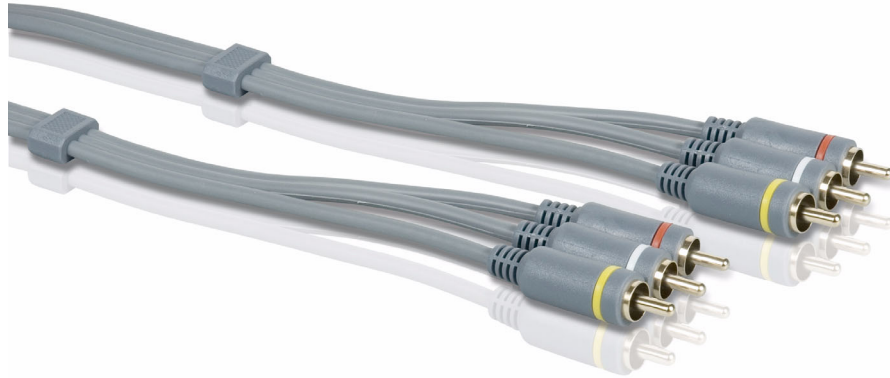

Philips
Kabel kompozitního audia/
videa

1,5 m

Stereo Audio

SWV4532W

Zajistěte spolehlivé spojení

díky tomuto kabelu kompozitního audia/videoa

Tento kabel vám poskytne spolehlivé spojení pro přenos video signálů mezi komponenty.

Vychutnejte si kvalitní obraz

- Díky pozlaceným konektorům je minimalizováno zhoršování signálu

Zabraňuje ztrátě signálu

- Stínění z holé mědi

Snadná instalace

- Barevné značení konektorů pro okamžité rozpoznání
- Protiskluzová ergonomická rukojeť usnadňuje používání

Vychutnejte si zvýšenou odolnost

- Pružný plášť z PVC
- Pryžová ochrana proti namáhání

PHILIPS

sense and simplicity

Kabel kompozitního audio/video
1,5 m Stereo Audio

Specifikace

Vnitřní krabice

- Hrubá hmotnost: 0,52 kg
- Vnitřní obal (D x Š x V): 24,5 x 10,5 x 10,2 cm
- Čistá hmotnost: 0,4 kg
- Hmotnost obalu: 0,12 kg

Barevné značení konektorů usnadňuje zapojení kabelu do správného vstupu a výstupu

Snadné uchopení

Protiskluzová ergonomická rukojeť dělá propojování komponentů snadným a ergonomicky pohodlným.

Pružný plášť z PVC