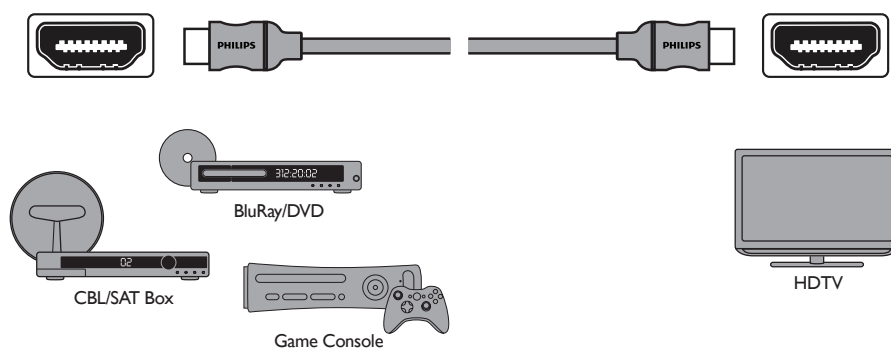

## 200 SERIES

M-M

**EN** High Speed HDMI™ Cable. Transfers hi-definition audio/video signals between components. Gold connectors ensure quality picture and sound.

**DE** High Speed HDMI™-Kabel. Ermöglicht die Übertragung von Audio- und Videosignalen in High Definition zwischen Geräten. Goldstecker für Bild und Ton in optimaler Qualität.

**FR** Câble HDMI™ haute vitesse. Permet de transférer les signaux audio/vidéo haute définition entre les composants. Connecteurs or pour une qualité de son et d'image optimale.

**NL** Snelle HDMI™-kabel. Vergulde aansluitingen zorgen voor goede beeld- en geluidskwaliteit.

**ES** Cable HDMI™ de alta velocidad. Los conectores de oro garantizan la calidad de imagen y sonido.

**PT** Cabo HDMI™ de alta velocidade. Conectores dourados garantem qualidade de som e imagem.

**IT** Cavo HDMI™ ad alta velocità. I connettori rivestiti in oro assicurano la qualità delle immagini e dell'audio.

**HU** Nagy átviteli sebességű HDMI™-kábel. Az arany csatlakozók jó kép- és hangminőséget biztosítanak.

**SV** HDMI™-kabel med hög hastighet. Guldkontakter garanterar kvalitetsbild och -ljud.

**EL** Καλώδιο HDMI™ υψηλής ταχύτητας. Οι χρυσές υποδοχές εξασφαλίζουν εξαιρετική ποιότητα εικόνας και ήχου.