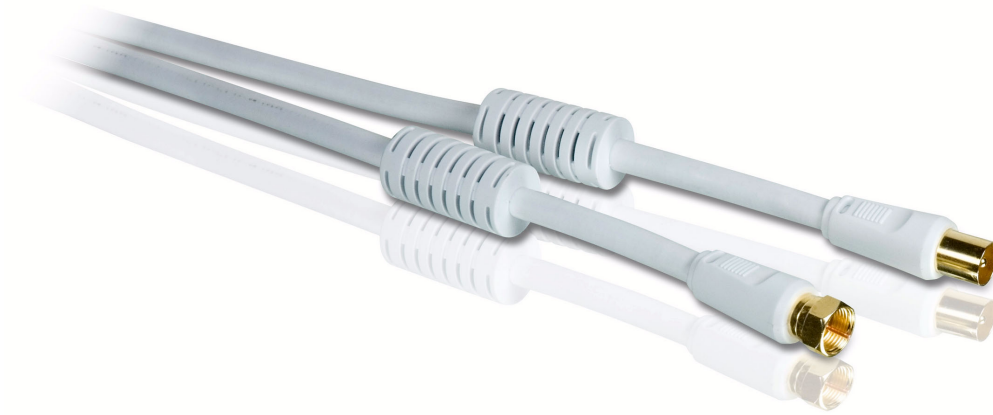

Philips
koaxiális kábel

10 m
Fehér

SWV4156W

Megbízható csatlakozás

ezzel a koaxiális kábellel

A kábel megbízható audio- és videokapcsolatot tesz lehetővé az összetevők között.

Élvezze a jó kép- és hangminőséget!

- Arannyal bevont csatlakozók – minimális jelcsökkenés

Jelveszteség elleni védelem

- Tiszta rézburkolat

Könnyű beállítás

- Csúszásmentes, ergonomikus fogási felülete kényelmes használatot biztosít

Nagyobb tartósság

- Rugalmas PVC-burkolat

PHILIPS

sense and simplicity

Koaxiális kábel
10 m Fehér

Műszaki adatok

Méret csomagolással együtt

- Csomagolás mérete (Sz x Ma x Mé):
9,5 x 23,5 x 2,5 cm
- Nettó tömeg: 0,101 kg
- Bruttó tömeg: 0,12 kg
- Önsúly: 0,019 kg

SWV4156W/10

Fénypontok

Arannyal bevont csatlakozók

A elvesztéseget minimálisra csökkentő, kiváló minőségű csatlakozók

Rugalmas PVC-burkolat

A rugalmas PVC-burkolat védelmet nyújt az egyébként sérülékeny kábelerek számára. Ezenfelül megkönnyíti a csatlakoztatást, és tartós használatot biztosít.