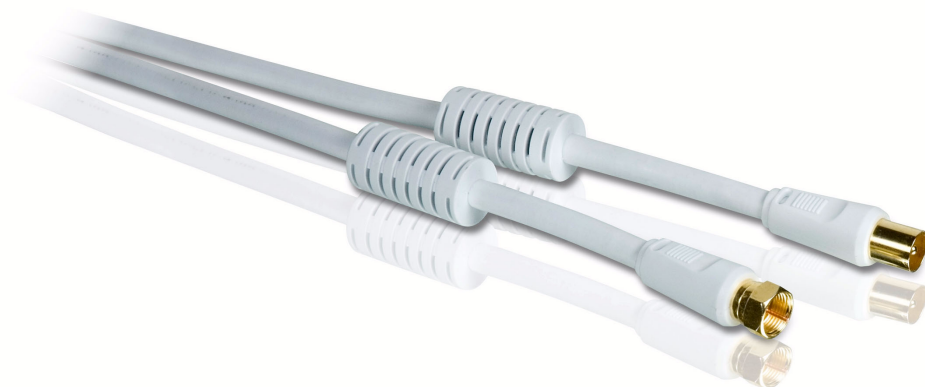

Philips
Koaxiální kabel

10 m

Bílý

SWV4156W

Zajistěte spolehlivé spojení

s tímto koaxiálním kabelem

Tento kabel vám poskytne spolehlivé spojení pro přenos audio/video signálů mezi komponenty.

Vychutnejte si dobrou kvalitu zvuku a obrazu

- Díky pozlaceným konektorům je minimalizováno zhoršování signálu

Zabraňuje ztrátě signálu

- Stínění z holé mědi

Snadná instalace

- Protiskluzová ergonomická rukojeť usnadňuje používání

Vychutnejte si zvýšenou odolnost

- Pružný plášť z PVC

PHILIPS

sense and simplicity

Koaxiální kabel
10 m Bílý

Specifikace

Rozměry balení

- Rozměry balení (Š x V x H): 9,5 x 23,5 x 2,5 cm
- Čistá hmotnost: 0,101 kg
- Hrubá hmotnost: 0,12 kg
- Hmotnost obalu: 0,019 kg

SWV4I56W/10

Zvýraznění výrobku

Pozlacené konektory

Vysoce kvalitní konektory, které minimalizují ztráty signálu.

Pružný plášť z PVC

Pružný plášť z PVC poskytuje jemnému jádru kabelu ochranu. Také zvyšuje odolnost a zjednodušuje instalaci.