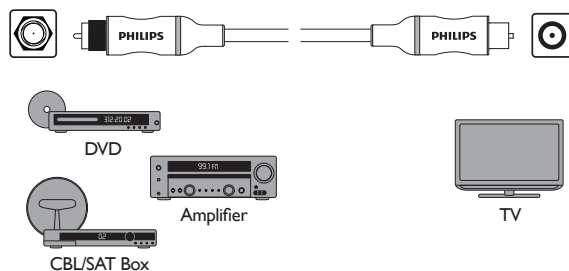

200 SERIES

(1) F-Type M -

(1) PAL M

- EN** FType to PAL coaxial cable, 90dB with filter. Connects between aerial wall socket or other video to a TV. Filter provides additional protection from outside interference. Gold connectors ensure quality picture and sound.
- DE** F-Typ an PAL-Koaxialkabel, 90 dB mit Filter. Ermöglicht die Verbindung zwischen einer Antennensteckdose oder einem anderen Videogerät und einem Fernsehgerät. Durch den Filter kann zusätzlicher Schutz vor äußeren Einwirkungen erreicht werden. Goldstecker für Bild und Ton in optimaler Qualität.
- FR** Câble coaxial d'antenne 90 db avec filtre type F/PAL (M-M). Permet d'effectuer la connexion entre la prise d'antenne ou un autre équipement vidéo et le téléviseur. Le filtre fournit une protection supplémentaire contre les interférences extérieures. Connecteurs or pour une qualité de son et d'image optimale.
- NL** Coaxkabel voor F-type naar PAL, 90 dB met filter. Vergulde aansluitingen zorgen voor goede beeld- en geluidskwaliteit.
- ES** Cable coaxial de tipo F a PAL de 90 dB con filtro. Los conectores de oro garantizan la calidad de imagen y sonido.
- PT** Cabo coaxial tipo F para PAL, 90dB com filtro. Conectores dourados garantem qualidade de som e imagem.
- IT** Cavo coassiale tipo F per collegamento PAL, 90 dB con filtro. I connettori rivestiti in oro assicurano la qualità delle immagini e dell'audio.
- HU** F-típusú PAL-típusú alakító koaxális kábel, 90 dB-es plusz szűrő. Az arany csatlakozók jó kép- és hangminőséget biztosítanak.
- SV** F till PAL-koaxialkabel, 90 dB med filter. Guldkontakter garanterar kvalitetsbild och -ljud.
- EL** Ομοαξονικό καλώδιο τύπου F σε PAL, 90dB με φίλτρο. Οι χρυσές υποδοχές εξασφαλίζουν εξαιρετική ποιότητα εικόνας και ήχου.
- TR** F Tipi - PAL koaksiyel kablo, 90dB, filtrel. Altın konektörler, kaliteli görüntü ve ses sağlar.
- RU** F-тип к коаксиальному кабелю PAL, 90 дБ с фильтром. Позолоченные разъемы обеспечивают качественный звук и изображение.
- PL** Przewód PAL-żeński 90 dB z filtrem. Połączone złącza zapewniają obraz i dźwięk wysokiej jakości.
- FI** F-PAL-koaksiaalikaapeli, 90 dB, suodatin. Kultaiset liittimet takaavat laadukkaan kuvan ja äänen.
- CS** Koaxiální kabel typ F – PAL, 90 dB s filtrem. Pozlacené konektory zajišťují kvalitu obrazu a zvuku.