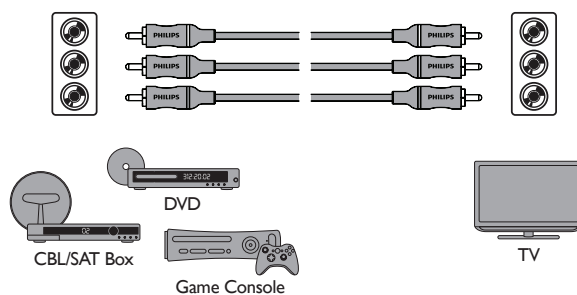

200 SERIES

M-M

- EN** Component Video Cable. Transfers video signals between components. Gold connectors ensure quality picture.
- DE** Component Video-Kabel. Ermöglicht die Übertragung von Videosignalen zwischen Geräten. Vergoldete Anschlüsse für höchste Audioqualität.
- FR** Câble vidéo composantes. Permet de transférer les signaux vidéo entre les composants. Connecteurs or pour garantir la qualité de l'image.
- NL** Component Video-kabel. Vergulde aansluitingen zorgen voor goede beeldkwaliteit.
- ES** Cable de vídeo por componentes. Los conectores de oro garantizan la calidad de imagen.
- PT** Cabo de vídeo componente. Conectores dourados garantem qualidade de imagem.
- IT** Cavo Component Video. I connettori in oro assicurano la qualità delle immagini.
- HU** Kompozit videokábel. Az arany csatlakozók jó képmínőséget biztosítanak.
- SV** Komponentvideokabel. Guldkontakter garanterar kvalitetsbild.
- EL** Καλώδιο εικόνας συνιστώσων. Τα χρυσά βύσματα εξασφαλίζουν εξαιρετική ποιότητα εικόνας.
- TR** Komponent Video Kablosu. Altın konektörler, kaliteli görüntü sağlar.
- RU** Компонентный видеокабель. Позолоченные разъемы обеспечивают качественное изображение.
- PL** Przewód komponentowy wideo. Pozłacane złącza zapewniają obraz wysokiej jakości.
- FI** Komponentivideokaapeli. Kultaiset liittimet takaavat laadukkaan kuvan.
- CS** Komponentní videokabel. Pozlacené konektory zajišťují kvalitu obrazu.