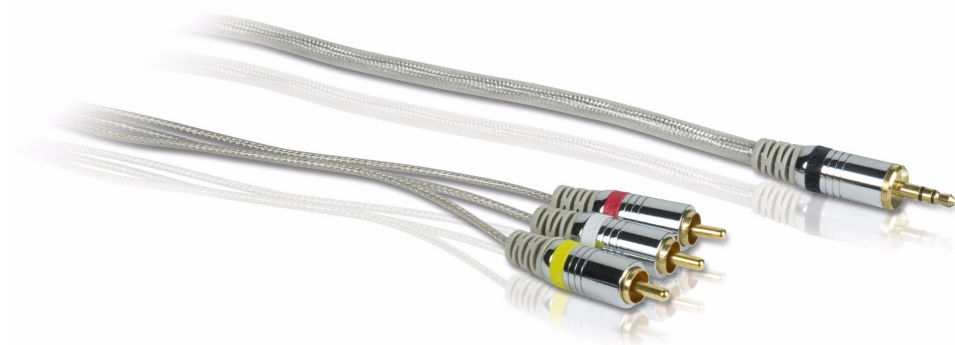

Philips  
Kabel kompozitního audio/  
video

3,5 mm (kon.)

3 m

SWV3232W

Pozvedněte své zážitky ze sledování o úroveň výše

díky tomuto 3,5 mm kabelu pro kompozitní audio/video (zás.)

Zlepšete spojení pro přenos audio/video signálů mezi komponenty.

**Zabraňuje ztrátě signálu**

- Měděným opletením posílené hliníkové stínění

**Vychutnejte si kvalitnější obraz/zvuk**

- 24karátové pozlacené konektory optimalizují přechod signálu
- Vodiče z vysoce čisté mědi zajišťují spolehlivost přenosu signálu

**Snadná instalace**

- Barevné značení konektorů pro okamžité rozpoznání
- Systém Plug and Play pro snadné použití

**Vychutnejte si zvýšenou odolnost**

- Pružný plášť z PVC
- Pryžová ochrana proti namáhání
- Ochranná kovová krytka zvyšuje odolnost

### Pružný plášť z PVC

Pružný plášť z PVC poskytuje jemnému jádru kabelu ochranu. Také zvyšuje odolnost a zjednodušuje instalaci.